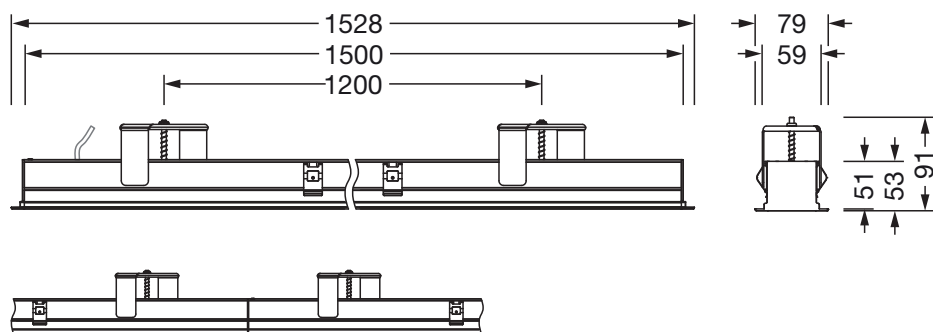

Materiale, Colore

- alloggiamento dell'apparecchio: alluminio, bianco traffico (RAL 9016)
- Specifica di colore: bianco traffico (RAL 9016)

Montaggio

- Tipo di installazione, luogo di installazione: montaggio a incasso, nel soffitto
- Disposizione: disposizione singola

Collegamento elettrico

- Collegamento: morsetto, a 3+2 poli, max. 2,5mm²
- Tensione nominale: 220..240V, 50/60Hz, AC

Dimensioni, Peso

- Lunghezza: 1528mm
- Larghezza: 79mm
- Altezza: 53mm
- Peso: 3,8kg

Durata di vita

- Vita utile di misurazione: 70000 ore (L80/B50) con TA = 25°C, 50000 ore (L85/B50) con TA = 25°C

Cod. articolo: 51MX12DB35WB | GTIN (EAN): 4058352907245

Dimensioni:

È obbligatorio osservare le istruzioni di montaggio durante la pianificazione e l'installazione dell'installazione elettrica (reperibili su www.siteco.com)