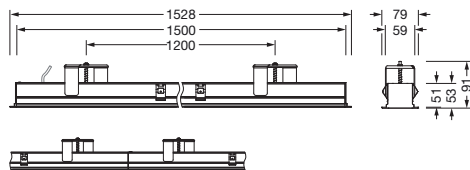

Cod. articolo: 51MX12DB35WB | GTIN (EAN): 4058352907245

Descrizione prodotto:

Silica® 21, apparecchio per ufficio, conduzione primaria della luce con riflettore darklight, in PMMA, nero, BAP65 ($L \leq 3000 \text{cd/m}^2$), uscita luce: diretta distribuzione, distribuzione luminosa primaria: a distribuzione simmetrica, tipo di montaggio: montaggio a incasso, LED, flusso luminoso di misurazione: 5.400lm, efficienza luminosa: 157lm/W, colore della luce: 830, temperatura di colore: 3000K, con morsetto, a 3+2 poli, max. 2,5mm², allacciamento alla rete: 220..240V, AC, 50/60Hz, potenza di misurazione: 34,3W, alloggiamento dell'apparecchio, in alluminio, bianco traffico (RAL 9016), lunghezza: 1.528mm, larghezza: 79mm, altezza: 53mm, grado di protezione (totale): IP20, classe di isolamento (totale): classe isolamento I (messa a terra), marchi di qualità: CE, temperatura ambiente operativa ammessa: 0..+35°C, norma: EN 50419, unità d'imballo: 1 pezzo

IP 20  

Lampade:	LED
Peso (kg):	3,8
GTIN (EAN):	4058352907245

È obbligatorio osservare le istruzioni di montaggio durante la pianificazione e l'installazione dell'installazione elettrica (reperibili su www.siteco.com)

Collegamento elettrico

- Collegamento: morsetto, a 3+2 poli, max. 2,5mm²
- Tensione nominale: 220..240V, 50/60Hz, AC

Dimensioni, Peso

- Lunghezza: 1528mm
- Larghezza: 79mm
- Altezza: 53mm
- Peso: 3,8kg

Durata di vita