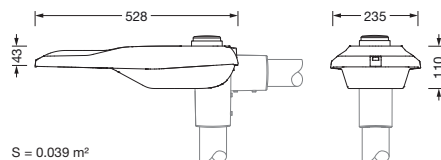

È obbligatorio osservare le istruzioni di montaggio durante la pianificazione e l'installazione dell'installazione elettrica (reperibili su www.siteco.com)

Tolleranze relative ai dati termici, elettrici e fotometrici secondo IEC 62722

Dati soggetti a cambiamento - Salvo errori e omissioni - Assicuratevi di utilizzare sempre l'ultima versione