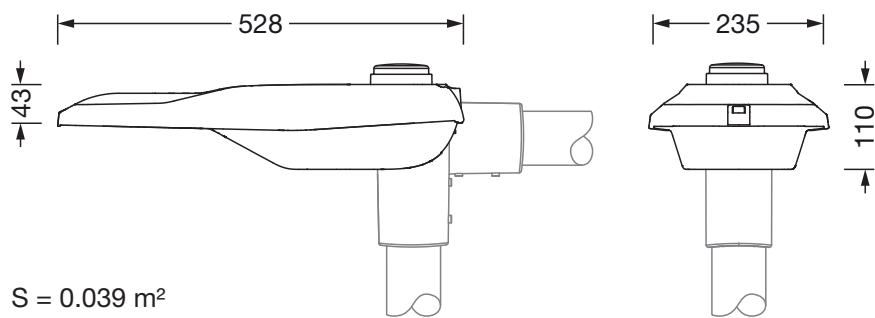

### Dimensioni, Peso

- Lunghezza: 528mm
- Larghezza: 235mm
- Altezza: 110mm
- Peso: 5,9kg
- Imbocco palo: imbocco: 76/60mm (su palo diritto)

**Descrizione tecnica dettagliata:**

**Durata di vita**

- Vita utile di misurazione: 100000 ore (L97/B10) con TA = 25°C

Cod. articolo: 5XE5B47N08DB | GTIN (EAN): 4058352896983

**Dimensioni:**

S = 0.039 m<sup>2</sup>