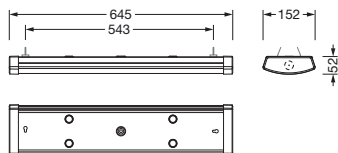

Cod. articolo: 51LN12MDM20A | GTIN (EAN): 4058352011508

Descrizione prodotto:

Siluette® 21, apparecchio per ufficio, diffusore illuminotecnico primario: coppa, in PC, satinato, uscita luce: diretta distribuzione, distribuzione luminosa primaria: a distribuzione simmetrica, tipo di montaggio: montaggio a sospensione, a plafone, LED, flusso luminoso di misurazione: 2.600lm, efficienza luminosa: 130lm/W, colore della luce: 830/840/850, temperatura di colore: 3000/4000/5000K, con morsetto, a 3 poli, allacciamento alla rete: 220..240V, AC, 50/60Hz, potenza di misurazione: 20W, alloggiamento, in lamiera di acciaio, bianco, lunghezza: 600mm, larghezza: 152mm, altezza: 53mm, parete frontale, in PMMA, bianco, grado di protezione (totale): IP44, classe di isolamento (totale): classe isolamento I (messa a terra), marchi di qualità: CE, UKCA, simbolo di protezione: D, temperatura ambiente operativa ammessa: -20..+40°C, contattare il proprio consulente commerciale prima di utilizzare gli apparecchi in applicazioni con esposizione chimica poco chiara, grandi fluttuazioni di temperatura o umidità che forma condensa, conforme ai requisiti IFS (International Featured Standards) per sicurezza e qualità nell'industria alimentare, unità d'imballo: 1 pezzo

IP 44  

Lampade: LED
 Peso (kg): 1,6
 GTIN (EAN): 4058352011508

Cod. articolo: 51LN12MDM20A | GTIN (EAN): 4058352011508

Descrizione tecnica dettagliata:

Dati caratteristici

- Tipo prodotto: apparecchio per ufficio
- Nome del prodotto: Siluette® 21
- Cod. articolo: 51LN12MDM20A

Collegamento elettrico

- Collegamento: morsetto, a 3 poli
- Tensione nominale: 220..240V, 50/60Hz, AC

Dimensioni, Peso

- Lunghezza: 600mm
- Larghezza: 152mm
- Altezza: 53mm
- Peso: 1,6kg

Durata di vita

- Vita utile di misurazione: 100000 ore (L80/B50) con TA = 25°C