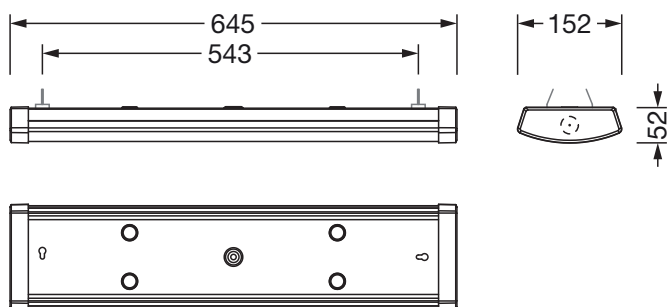

Collegamento elettrico

- Collegamento: morsetto, a 3 poli
- Tensione nominale: 220..240V, 50/60Hz, AC

Dimensioni, Peso

- Lunghezza: 600mm
- Larghezza: 152mm
- Altezza: 53mm
- Peso: 1,6kg

Durata di vita

- Vita utile di misurazione: 100000 ore (L80/B50) con TA = 25°C

Cod. articolo: 51LN12MDM20A | GTIN (EAN): 4058352011508

Dimensioni:

È obbligatorio osservare le istruzioni di montaggio durante la pianificazione e l'installazione dell'installazione elettrica (reperibili su www.siteco.com)