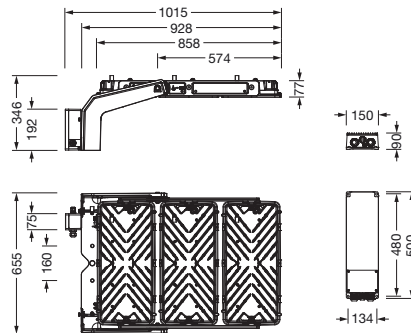

Lampade: LED
 Peso (kg): 32,2
 GTIN (EAN): 4069025143044

È obbligatorio osservare le istruzioni di montaggio durante la pianificazione e l'installazione dell'installazione elettrica (reperibili su www.siteco.com)

- Collegamento: morsetto, 5 poli, max. 2,5mm², conduttore solido, filo flessibile
- Tensione nominale: 220..240V/380..400V, 50/60Hz, AC
- Tensione impulsiva di dimensionamento: linea-terra: 10kV

Dimensioni, Peso

- Lunghezza: 1003mm
- Larghezza: 651mm
- Altezza: 338mm
- Peso: 32,2kg
- Supplemento: corpo lampada con staffa: 24kg, unità EVG: 6,8kg

Emissione luminosa

- Emissione luminosa: 0%

Luogo di operazione

- Adatto a: Australia, Croazia, Italia (sud), Portogallo, Serbia, Spagna