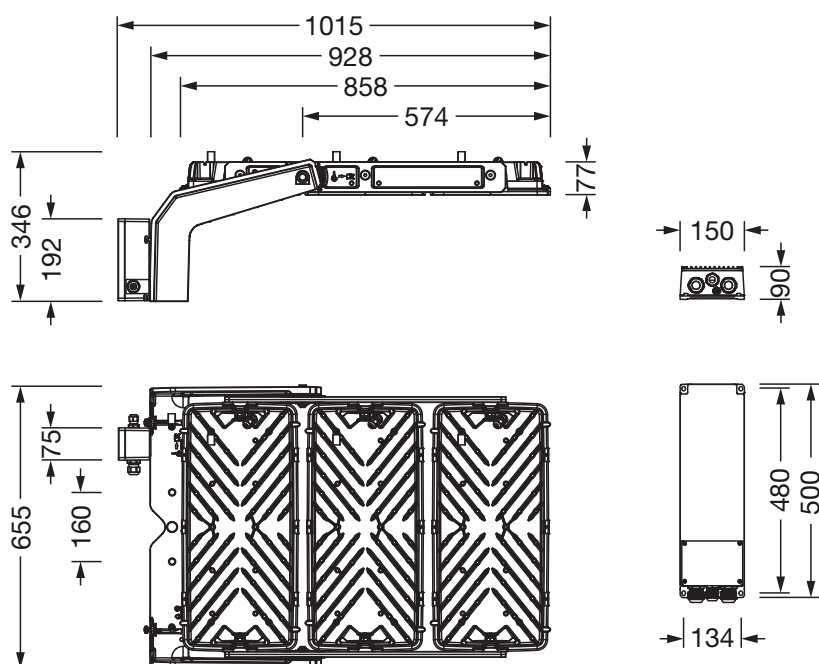

- Collegamento: morsetto, 5 poli, max. 2,5mm², conduttore solido, filo flessibile
- Tensione nominale: 220..240V/380..400V, 50/60Hz, AC
- Tensione impulsiva di dimensionamento: linea-terra: 10kV

Dimensioni, Peso

- Lunghezza: 1003mm
- Larghezza: 651mm
- Altezza: 338mm
- Peso: 32,2kg
- Supplemento: corpo lampada con staffa: 24kg, unità EVG: 6,8kg

Emissione luminosa

- Emissione luminosa: 0%

Luogo di operazione

- Adatto a: Australia, Croazia, Italia (sud), Portogallo, Serbia, Spagna

Cod. articolo: 5XA779628X02FB | GTIN (EAN): 4069025143846

Dimensioni:

È obbligatorio osservare le istruzioni di montaggio durante la pianificazione e l'installazione dell'installazione elettrica (reperibili su www.siteco.com)