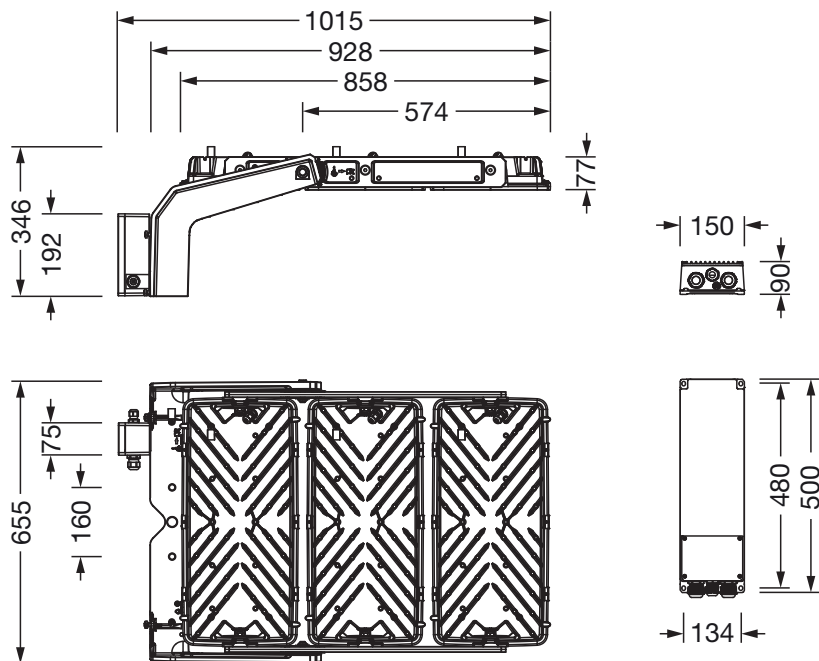

- Collegamento: morsetto, 5 poli, max. 2,5mm², conduttore solido, filo flessibile
- Tensione nominale: 220..240V/380..400V, 50/60Hz, AC
- Tensione impulsiva di dimensionamento: linea-terra: 10kV

Dimensioni, Peso

- Lunghezza: 1003mm
- Larghezza: 651mm
- Altezza: 338mm
- Peso: 30,6kg
- Supplemento: corpo lampada con staffa: 24kg, unità EVG: 6,8kg

Emissione luminosa

- Emissione luminosa: 0%

Luogo di operazione

- Adatto a: Austria, Belgio, Repubblica Ceca, Danimarca, Francia, Germania, Ungheria, Italia (nord), Lussemburgo, Paesi Bassi, Nuova Zelanda, Polonia, Slovacchia, Slovenia, Svizzera, Regno Unito

Cod. articolo: 5XA779625W01AB | GTIN (EAN): 4069025143167

Dimensioni:

È obbligatorio osservare le istruzioni di montaggio durante la pianificazione e l'installazione dell'installazione elettrica (reperibili su www.siteco.com)