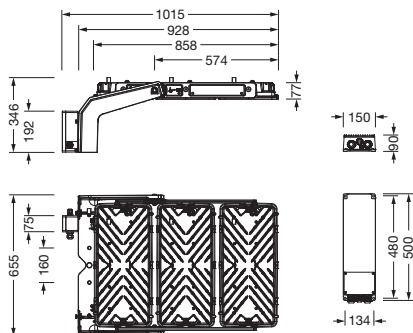

Lampade: LED
 Peso (kg): 32,2
 GTIN (EAN): 4069025143808

È obbligatorio osservare le istruzioni di montaggio durante la pianificazione e l'installazione dell'installazione elettrica (reperibili su www.siteco.com)

- Collegamento: morsetto, 5 poli, max. 2,5mm², conduttore solido, filo flessibile
- Tensione nominale: 220..240V/380..400V, 50/60Hz, AC
- Tensione impulsiva di dimensionamento: linea-terra: 10kV

Dimensioni, Peso

- Lunghezza: 1003mm
- Larghezza: 651mm
- Altezza: 338mm
- Peso: 32,2kg
- Supplemento: corpo lampada con staffa: 24kg, unità EVG: 6,8kg

Emissione luminosa

- Emissione luminosa: 0%

Luogo di operazione

- Adatto a: Australia, Croazia, Italia (sud), Portogallo, Serbia, Spagna