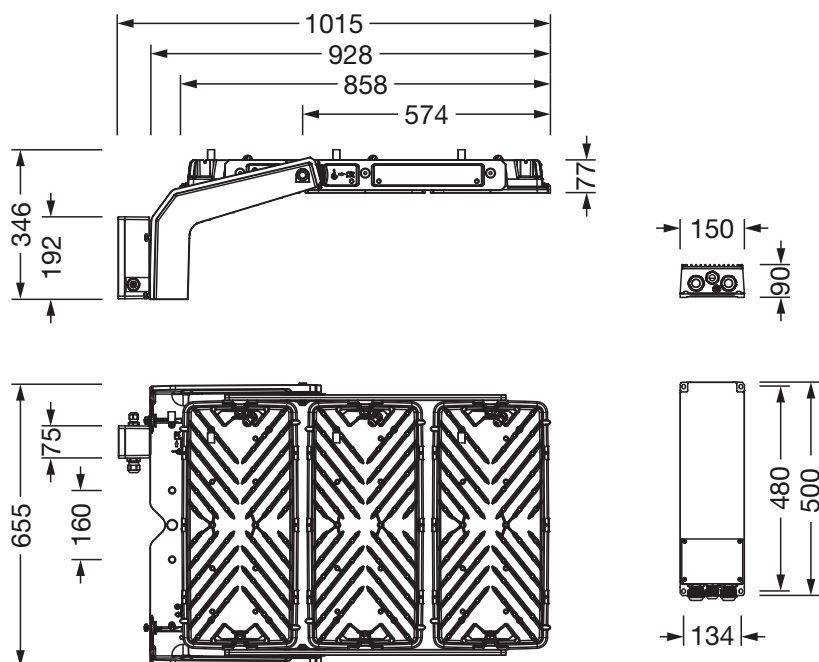

- Collegamento: morsetto, 5 poli, max. 2,5mm², conduttore solido, filo flessibile
- Tensione nominale: 220..240V/380..400V, 50/60Hz, AC
- Tensione impulsiva di dimensionamento: linea-terra: 10kV

Dimensioni, Peso

- Lunghezza: 1003mm
- Larghezza: 651mm
- Altezza: 338mm
- Peso: 32,2kg
- Supplemento: corpo lampada con staffa: 24kg, unità EVG: 6,8kg

Emissione luminosa

- Emissione luminosa: 0%

Luogo di operazione

- Adatto a: Australia, Croazia, Italia (sud), Portogallo, Serbia, Spagna

Cod. articolo: 5XA779628W02FB | GTIN (EAN): 4069025143808

Dimensioni:

È obbligatorio osservare le istruzioni di montaggio durante la pianificazione e l'installazione dell'installazione elettrica (reperibili su www.siteco.com)