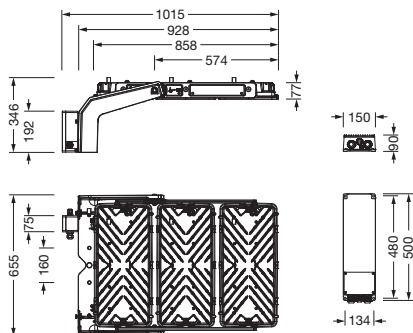

Lampade: LED
 Peso (kg): 30,6
 GTIN (EAN): 4069025143600

È obbligatorio osservare le istruzioni di montaggio durante la pianificazione e l'installazione dell'installazione elettrica (reperibili su www.siteco.com)

- Collegamento: morsetto, 5 poli, max. 2,5mm², conduttore solido, filo flessibile
- Tensione nominale: 220..240V/380..400V, 50/60Hz, AC
- Tensione impulsiva di dimensionamento: linea-terra: 10kV

Dimensioni, Peso

- Lunghezza: 1003mm
- Larghezza: 651mm
- Altezza: 338mm
- Peso: 30,6kg
- Supplemento: corpo lampada con staffa: 24kg, unità EVG: 6,8kg

Emissione luminosa

- Emissione luminosa: 0%

Luogo di operazione

- Adatto a: Austria, Belgio, Repubblica Ceca, Danimarca, Francia, Germania, Ungheria, Italia (nord), Lussemburgo, Paesi Bassi, Nuova Zelanda, Polonia, Slovacchia, Slovenia, Svizzera, Regno Unito