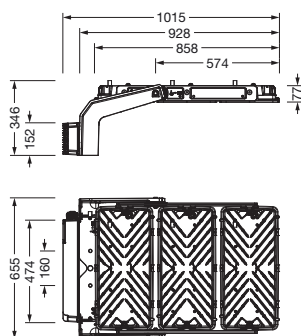

Cod. articolo: 5XA779124K01GB | GTIN (EAN): 4069025139641

Descrizione prodotto:

Floodlight FL 11 maxi pro proiettore; controllo della luce con lente in PMMA; schermo in vetro di sicurezza monolastra, trasparente; distribuzione luminosa: R070001, rotazionalmente simmetrico diretta distribuzione, valori di misurazione: 123.000lm | 1.227,1W | 100,2lm/W, temperatura di colore: 5700K, resa del colore: CRI > 90, colore della luce: 957, impostazione luce 1 (ulteriori impostazioni di luce possibili): 100% | 123.000lm | 1.227,1W | 100,2lm/W | 5.700Kpreimpostazione: caratteristica di dimmerazione lineare; controllo luminosità: DALI 2; allacciamento alla rete: 220..240V/380..400V AC, 50/60Hz, tensione impulsiva di dimensionamento: linea-terra: 10kV, collegamento elettrico: morsetto, 5 poli, max. 2,5mm², conduttore solido, filo flessibile, EVG sostituibile separatamente, unità LED senza ambiente ESD sostituibile, unità LED antipolvere, campo di regolazione dell'intensità luminosa 10..100%; proiettore con 3x unità LED in alluminio pressofusione, verniciato grigio; lunghezza: 1.003mm / larghezza: 651mm / altezza: 338mm; staffa portante, in alluminio pressofusione, non trattato, naturale, equipaggiamento: Power, grado di protezione (totale): IP66; classe di isolamento (totale): classe isolamento I (messa a terra); marchi di qualità: CE, ENEC, VDE; resistenza agli urti: antiurto per impianti sportivi, solo per installazioni esterne nei luoghi designati, temperatura ambiente operativa ammessa: -45..+55°C, temperatura di stoccaggio ammessa: -40..+85°Cunità d'imballo: 1 pezzo

Lampade: LED
 Peso (kg): 30,4
 GTIN (EAN): 4069025139641

È obbligatorio osservare le istruzioni di montaggio durante la pianificazione e l'installazione dell'installazione elettrica (reperibili su www.siteco.com)