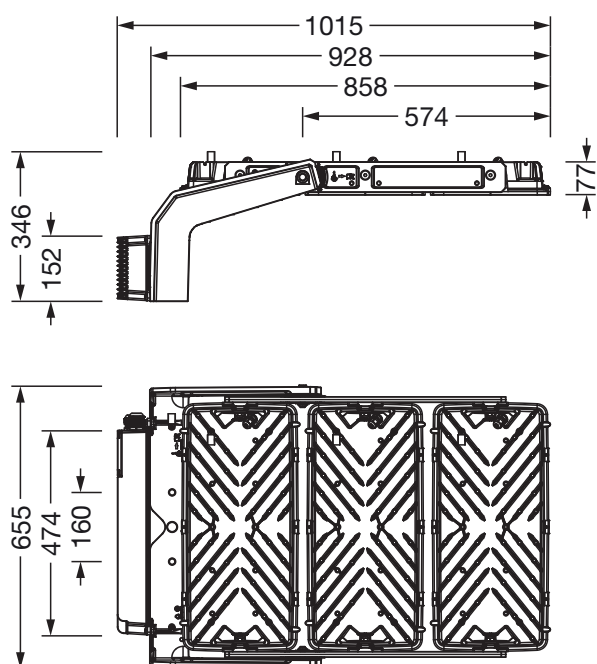

- Collegamento: morsetto, 5 poli, max. 2,5mm², conduttore solido, filo flessibile
- Tensione nominale: 220..240V/380..400V, 50/60Hz, AC
- Tensione impulsiva di dimensionamento: linea-terra: 10kV

Dimensioni, Peso

- Lunghezza: 1003mm
- Larghezza: 651mm
- Altezza: 338mm
- Peso: 30,4kg

Emissione luminosa

- Emissione luminosa: 0%

Luogo di operazione

- Adatto a: Bangladesh, India, Arabia Saudita, Emirati Arabi Uniti

Cod. articolo: 5XA779124K01GB | GTIN (EAN): 4069025139641

Dimensioni:

È obbligatorio osservare le istruzioni di montaggio durante la pianificazione e l'installazione dell'installazione elettrica (reperibili su www.siteco.com)

Tolleranze relative ai dati termici, elettrici e fotometrici secondo IEC 62722