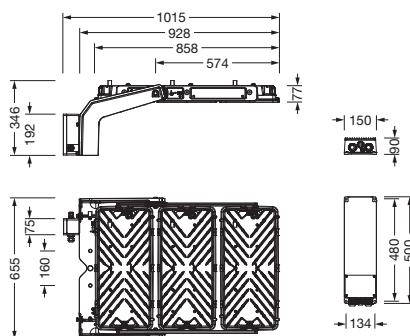

Lampade: LED
 Peso (kg): 30,6
 GTIN (EAN): 4069025143280

È obbligatorio osservare le istruzioni di montaggio durante la pianificazione e l'installazione dell'installazione elettrica (reperibili su www.siteco.com)

- Collegamento: morsetto, 5 poli, max. 2,5mm², conduttore solido, filo flessibile
- Tensione nominale: 220..240V/380..400V, 50/60Hz, AC
- Tensione impulsiva di dimensionamento: linea-terra: 10kV

Dimensioni, Peso

- Lunghezza: 1003mm
- Larghezza: 651mm
- Altezza: 338mm
- Peso: 30,6kg
- Supplemento: corpo lampada con staffa: 24kg, unità EVG: 6,8kg

Emissione luminosa

- Emissione luminosa: 0%

Luogo di operazione

- Adatto a: Austria, Belgio, Repubblica Ceca, Danimarca, Francia, Germania, Ungheria, Italia (nord), Lussemburgo, Paesi Bassi, Nuova Zelanda, Polonia, Slovacchia, Slovenia, Svizzera, Regno Unito