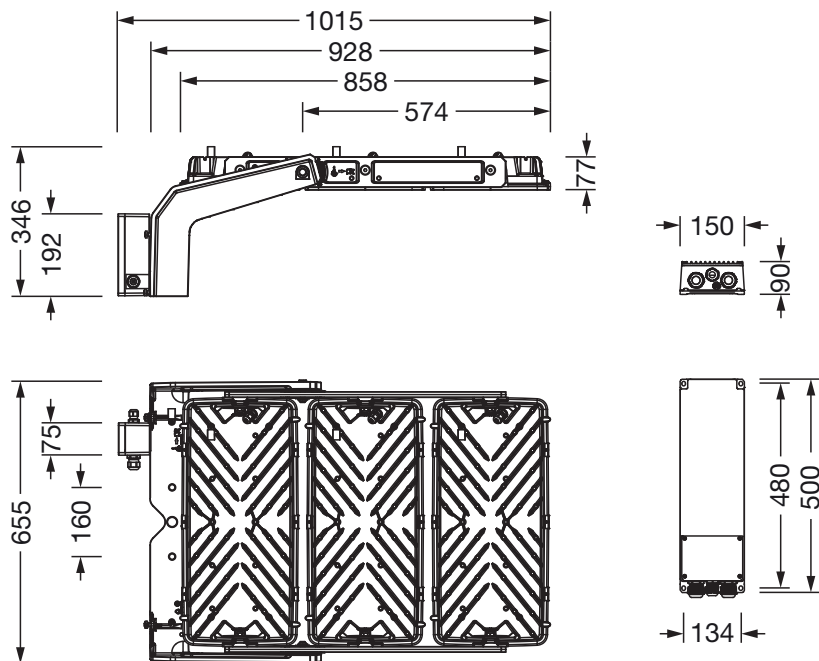

- Collegamento: morsetto, 5 poli, max. 2,5mm², conduttore solido, filo flessibile
- Tensione nominale: 220..240V/380..400V, 50/60Hz, AC
- Tensione impulsiva di dimensionamento: linea-terra: 10kV

Dimensioni, Peso

- Lunghezza: 1003mm
- Larghezza: 651mm
- Altezza: 338mm
- Peso: 38,0kg
- Supplemento: corpo lampada con staffa: 24kg, unità EVG: 6,8kg

Emissione luminosa

- Emissione luminosa: 0%

Luogo di operazione

- Adatto a: Austria, Belgio, Repubblica Ceca, Danimarca, Francia, Germania, Ungheria, Italia (nord), Lussemburgo, Paesi Bassi, Nuova Zelanda, Polonia, Slovacchia, Slovenia, Svizzera, Regno Unito

Cod. articolo: 5XA779626W01AB | GTIN (EAN): 4069025143389

Dimensioni:

È obbligatorio osservare le istruzioni di montaggio durante la pianificazione e l'installazione dell'installazione elettrica (reperibili su www.siteco.com)
Tolleranze relative ai dati termici, elettrici e fotometrici secondo IEC 62722
Dati soggetti a cambiamento - Salvo errori e omissioni - Assicuratevi di utilizzare sempre l'ultima versione