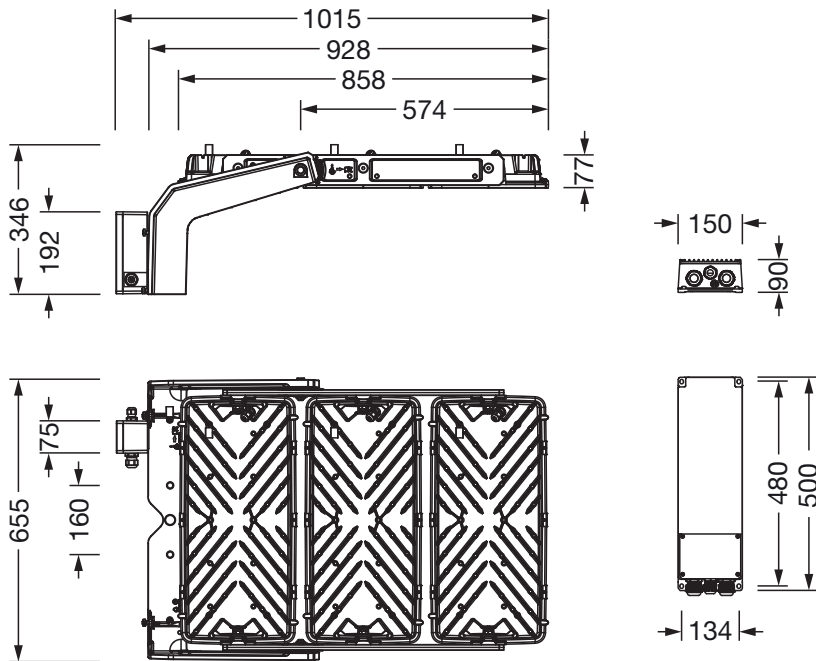

- Collegamento: morsetto, 5 poli, max. 2,5mm², conduttore solido, filo flessibile
- Tensione nominale: 220..240V/380..400V, 50/60Hz, AC
- Tensione impulsiva di dimensionamento: linea-terra: 10kV

Dimensioni, Peso

- Lunghezza: 1003mm
- Larghezza: 651mm
- Altezza: 338mm
- Peso: 32,2kg
- Supplemento: corpo lampada con staffa: 24kg, unità EVG: 6,8kg

Emissione luminosa

- Emissione luminosa: 0%

Luogo di operazione

- Adatto a: Australia, Croazia, Italia (sud), Portogallo, Serbia, Spagna

Cod. articolo: 5XA779628T02FB | GTIN (EAN): 4069025143761

Dimensioni:

È obbligatorio osservare le istruzioni di montaggio durante la pianificazione e l'installazione dell'installazione elettrica (reperibili su www.siteco.com)