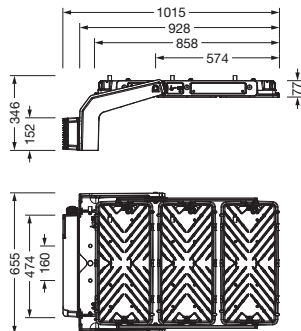

Lampade: LED
 Peso (kg): 30,4
 GTIN (EAN): 4069025407535

È obbligatorio osservare le istruzioni di montaggio durante la pianificazione e l'installazione dell'installazione elettrica (reperibili su www.siteco.com)

- Collegamento: morsetto, 5 poli, max. 2,5mm², conduttore solido, filo flessibile
- Tensione nominale: 220..240V/380..400V, 50/60Hz, AC
- Tensione impulsiva di dimensionamento: linea-terra: 10kV

Dimensioni, Peso

- Lunghezza: 1003mm
- Larghezza: 651mm
- Altezza: 338mm
- Peso: 30,4kg

Emissione luminosa

- Emissione luminosa: 0%

Luogo di operazione

- Adatto a: Austria, Belgio, Repubblica Ceca, Danimarca, Francia, Germania, Ungheria, Italia (nord), Lussemburgo, Paesi Bassi, Nuova Zelanda, Polonia, Slovacchia, Slovenia, Svizzera, Regno Unito