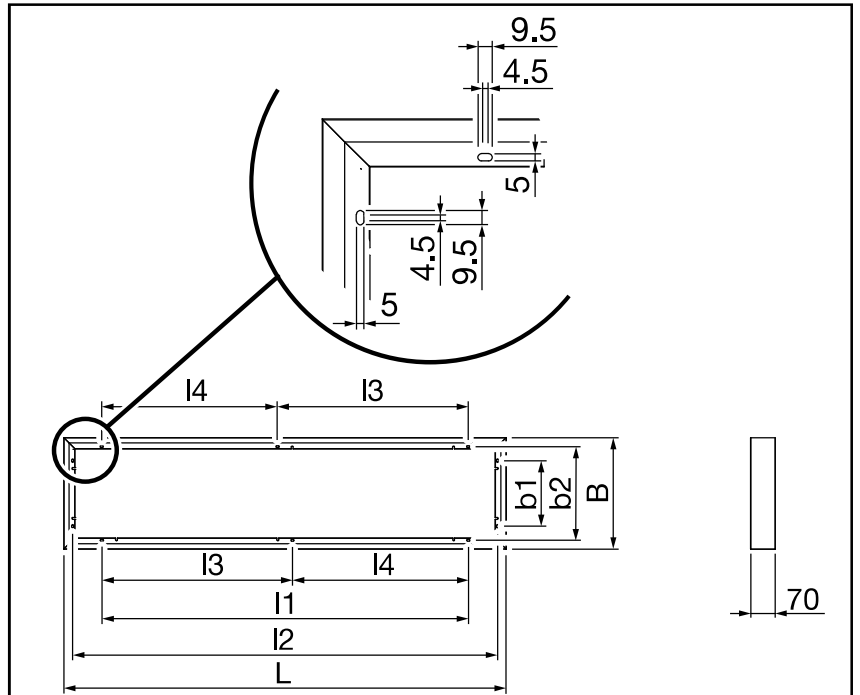

APOLLON®

Surface Kit

59MQ2 . 004021

siteco

	L	B	l1	l2	l3	l4	b1	b2
59MQ24004021	1250	312	1036	1210	539	497	222	272
59MQ25004021	1250	185	1036	1210	539	497	110	145
59MQ26004021	1550	185	1336	1511	689	647	110	145
59MQ27004021	1550	312	1336	1511	689	647	222	272
59MQ28004021	1200	300	986	1160	514	472	209	260