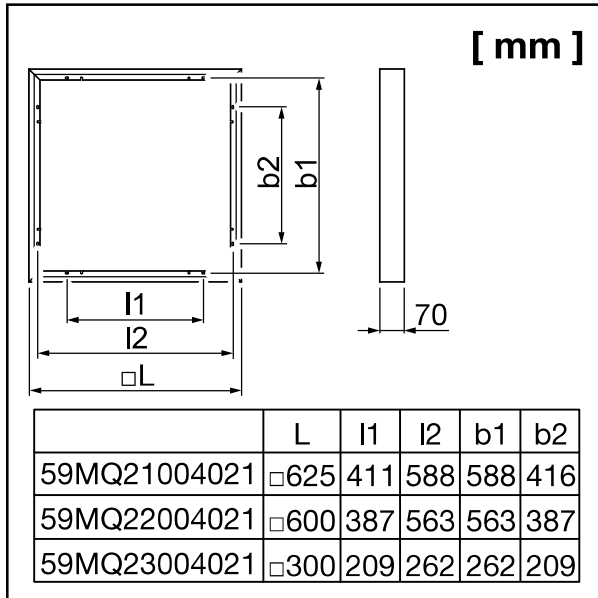

APOLLON®

Surface Kit

59MQ2 . 004021

siteco

	L	B	l1	l2	l3	l4	b1	b2
59MQ24004021	1250	312	1036	1210	539	497	222	272
59MQ25004021	1250	185	1036	1210	539	497	110	145
59MQ26004021	1550	185	1336	1511	689	647	110	145
59MQ27004021	1550	312	1336	1511	689	647	222	272
59MQ28004021	1200	300	986	1160	514	472	209	260