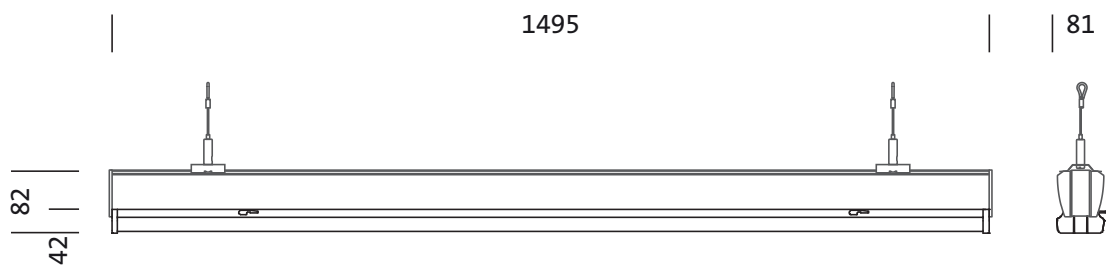

Bestillingsnummer: 53BM812D2V4085 | GTIN (EAN): 4058352421826

Mål:

Det er obligatorisk at monteringsanvisningene må følges når du planlegger og installerer den elektriske installasjonen (finner du på www.siteco.com)

Toleranser relatert til termiske, elektriske og fotometriske data i henhold til IEC 62722

Versjon 12.04.2024 – Med forbehold om endringer og feil – Påse at du alltid bruker siste versjon –