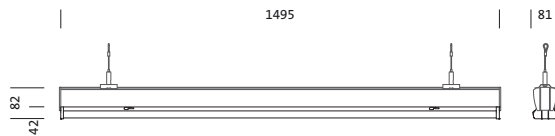

Bestillingsnummer: 53BM812D2V4085 | GTIN (EAN): 4058352421826

Produktbeskrivelse:

Modario® 31 MO, armaturinnsats, fra stålplate, båndlakkert, hvit, lengde: 1.495mm, bredde: 81mm, høyde: 82mm, 5x systemmål, systemmål: 299mm, LED anslått lysfluks: 8.930lm, lysfarge: 840, forkoblingsenhet: DALI 2, forkoblingsenhet: HF-DALI, med støpsel, 5-polet, med fasevalg, strømtilkobling: 220..240V, AC, 50/60Hz, anslått effekt: 62W, gjennomgående ledningsføring tilgjengelig i systemmål, primært lystekn. deksel: deksel, fra PMMA, lysutstråling: direkte spredende, primær lyskarakteristikk: symmetrisk, kapslingsgrad (totalt): IP20, kapslingsgrad (LED-rom): IP50, beskyttelsesklasse (totalt): VK I (vernejording), kontrolltegn: CE, ENEC, VDE, UKCA, slagfasthet: IK03, tillatt omg.temperatur for innendørs bruk: -25..+30°C, oppfyller kravene til IFS (International Featured Standards) når det gjelder sikkerhet og kvalitet i matvareindustrien, reduksjon av tillatt maksimal omgivelsestemperatur med 5°C ved takmontering, pakningsenhet: 1 stykk

Bestykning: LED
Vekt (kg): 1,9
GTIN (EAN): 4058352421826