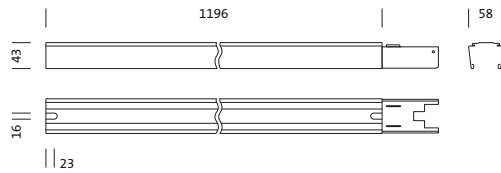

## Produktbeskrivelse:

Modario®, monteringsskinne, fra stålplate, lakkert, hvit, 1 lengde, lengde: 1.196 mm, bredde: 58 mm, høyde: 43mm, gjennomgående ledningsføring: 7x 2,5mm<sup>2</sup>, med klemme, 7-polet, maks. 2,5mm<sup>2</sup>, kapslingsgrad (totalt): for kapslingsgrad IP20, beskyttelsesklasse (totalt): VK I (vernejording), kontrolltegn: CE, ENEC 10, VDE, norm: EN 60598, pakningsenhet: 1 stykk

Vekt (kg): 1,9  
GTIN (EAN): 4039806496171

Bestillingsnummer: 5TR10170H | GTIN (EAN): 4039806496171

#### Elektrisk tilkobling

- Tilkobling: klemme, 7-polet, maks. 2,5mm<sup>2</sup>
- Gjennomgående ledningsføring: 7x 2,5mm<sup>2</sup>

#### Dimensjoner, Vekt

- Systemmål: 4x SE
- Lengde: 1196mm
- Bredde: 58mm
- Høyde: 43mm
- Festeavstand: maks. 3,5m
- Vekt: 1,9kg

Bestillingsnummer: 5TR10170H | GTIN (EAN): 4039806496171

**Mål:**