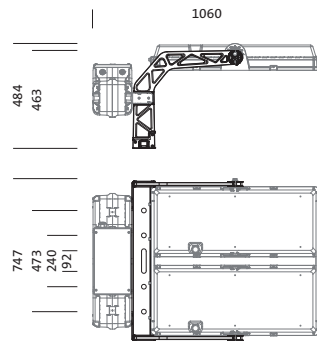

Bestillingsnummer: 5XA71000XE | GTIN (EAN): 4058352325339

Produktbeskrivelse:

Sirius®, festebøyle, festebøyle, fra aluminium, pulverbelagt, Siteco® metallisk grå (DB 702S), for 1 lyshode, bredde: 747mm, kapslingsgrad (totalt): IP66, kontrolltegn: CE, pakningsenhet: 1 stykk

IP 66 CE

Vekt (kg): 6,0
GTIN (EAN): 4058352325339

Det er obligatorisk at monteringsanvisningene må følges når du planlegger og installerer den elektriske installasjonen (finner du på www.siteco.com)
Toleranser relatert til termiske, elektriske og fotometriske data i henhold til IEC 62722
Versjon 16.02.2024 – Med forbehold om endringer og feil – Påse at du alltid bruker siste versjon –

Bestillingsnummer: 5XA71000XE | GTIN (EAN): 4058352325339

Detaljert teknisk beskrivelse:

Hovedegenskaper

- Produkttype: festebøyle
- Produktnavn: Sirius®
- Bestillingsnummer: 5XA71000XE

Sertifikater, Standarder

Dimensjoner, Vekt

- Bredder: 747mm
- Vekt: 6,0kg

Bestillingsnummer: 5XA71000XE | GTIN (EAN): 4058352325339

Mål: