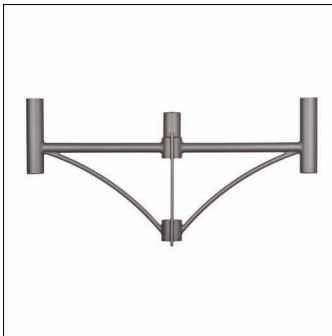

Bestillingsnummer: 5NY52650XG28 | GTIN (EAN): 4039806215833

Produktbeskrivelse:

veggfeste, mastutligger, designutligger, fra stål, galvanisert og lakkert, SITECO metallisk grå (DB 702S), 2-armet, med integrert mastavslutning, toppmål: 76mm (toppmontasje), utliggermål: 600mm, pakningsenhet: 1 stykk

- Produkttype: mastutligger
- Produktnavn: veggfeste
- Bestillingsnummer: 5NY52650XG28

Materiale, Farge

- designutligger: stål, galvanisert og lakkert, SITECO metallisk grå (DB 702S), med integrert mastavslutning

Dimensjoner, Vekt

- Vekt: 13,8kg
- Masttopp: toppmål: 76 mm

Bestillingsnummer: 5NY52650XG28 | GTIN (EAN): 4039806215833

Mål: