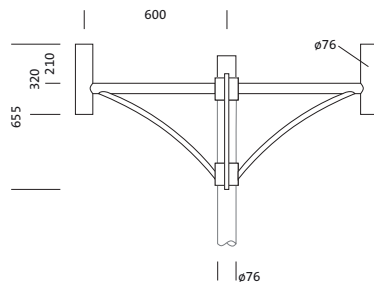

Bestillingsnummer: 5NY52650XG28 | GTIN (EAN): 4039806215833

Produktbeskrivelse:

veggfeste, mastutligger, designutligger, fra stål, galvanisert og lakkert, Siteco® metallisk grå (DB 702S), 2-armet, med integrert mastavslutning, toppmål: 76mm (toppmontasje), utliggermål: 600mm, pakningsenhet: 1 stykk

Vekt (kg): 13,8
GTIN (EAN): 4039806215833

Det er obligatorisk at monteringsanvisningene må følges når du planlegger og installerer den elektriske installasjonen (finner du på www.siteco.com)

Toleranser relatert til termiske, elektriske og fotometriske data i henhold til IEC 62722

Dimensjoner, Vekt

- Vekt: 13,8kg
- Masttopp: toppmål: 76 mm

Bestillingsnummer: 5NY52650XG28 | GTIN (EAN): 4039806215833

Mål: