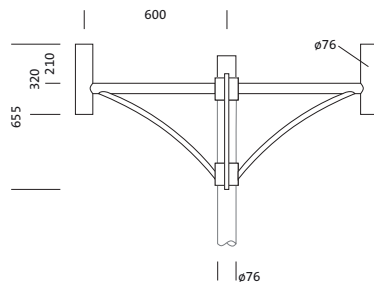

Bestillingsnummer: 5NY52650XG28 | GTIN (EAN): 4039806215833

Produktbeskrivelse:

veggfeste, mastutligger, designutligger, fra stål, galvanisert og lakkert, SITECO metallisk grå (DB 702S), 2-armet, med integrert mastavslutning, toppmål: 76mm (toppmontasje), utliggermål: 600mm, pakningsenhet: 1 stykk

Vekt (kg): 13,8
GTIN (EAN): 4039806215833

Det er obligatorisk at monteringsanvisningene må følges når du planlegger og installerer den elektriske installasjonen (finner du på www.siteco.com)

Toleranser relatert til termiske, elektriske og fotometriske data i henhold til IEC 62722

- Produkttype: mastutligger
- Produktnavn: veggfeste
- Bestillingsnummer: 5NY52650XG28

Materiale, Farge

- designutligger: stål, galvanisert og lakkert, SITECO metallisk grå (DB 702S), med integrert mastavslutning

Dimensjoner, Vekt

- Vekt: 13,8kg
- Masttopp: toppmål: 76 mm

Bestillingsnummer: 5NY52650XG28 | GTIN (EAN): 4039806215833

Mål: