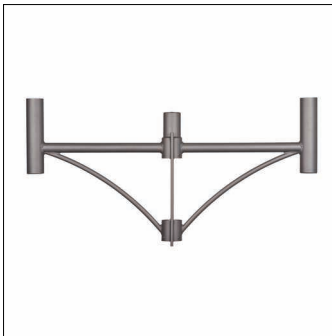

Bestillingsnummer: 5NY52650XG28 | GTIN (EAN): 4039806215833

Produktbeskrivelse:

veggfeste, mastutligger, designutligger, fra stål, galvanisert og lakkert, Siteco® metallisk grå (DB 702S), 2-armet, med integrert mastavslutning, toppmål: 76mm (toppmontasje), utliggermål: 600mm, pakningsenhet: 1 stykk

- Produkttype: mastutligger
- Produktnavn: veggfeste
- Bestillingsnummer: 5NY52650XG28

Materiale, Farge

- designutligger: stål, galvanisert og lakkert, Siteco® metallisk grå (DB 702S), med integrert mastavslutning
- Fargespesifikasjon: Siteco® metallisk grå (DB 702S)

Dimensjoner, Vekt

- Vekt: 13,8kg
- Masttopp: toppmål: 76 mm

Bestillingsnummer: 5NY52650XG28 | GTIN (EAN): 4039806215833

Mål: