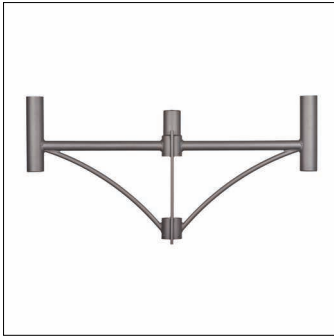

Bestillingsnummer: 5NY52650XG28 | GTIN (EAN): 4039806215833

Detaljert teknisk beskrivelse:

Hovedegenskaper

- Produkttype: mastutligger
- Produktnavn: veggfeste
- Bestillingsnummer: 5NY52650XG28

Materiale, Farge

- designutligger: stål, galvanisert og lakkert, Siteco® metallisk grå (DB 702S), med integrert mastavslutning
- Fargespesifikasjon: Siteco® metallisk grå (DB 702S)

Dimensjoner, Vekt

- Vekt: 13,8kg
- Masttopp: toppmål: 76 mm