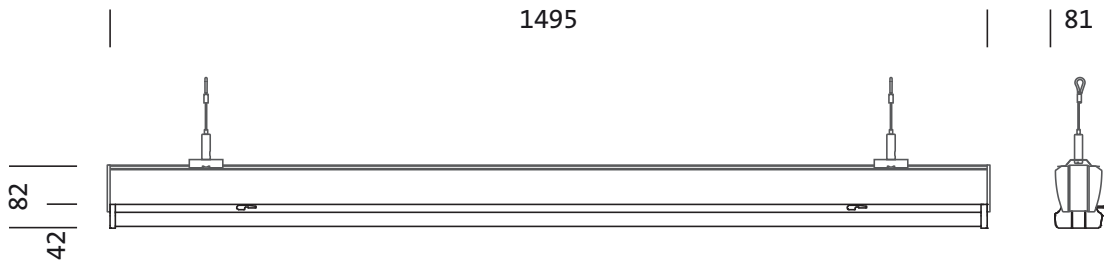

Bestillingsnummer: 53BM81271V6080 | GTIN (EAN): 4058352434550

Mål: