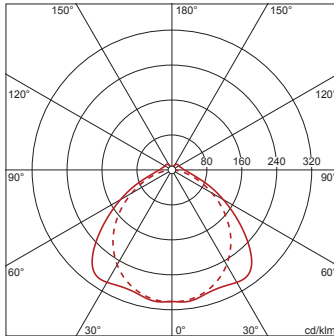

Bestillingsnummer: 53BM81271V6080 | GTIN (EAN): 4058352434550

Planleggingsdata:

53BM81271V6080: 1x LED

4058352434550
53BM81271V6080

LED 6500 K | CRI $\geq$ 80 ϕ_{N} 7820 lm

$\phi_{\downarrow}$ 92% $\phi_{\uparrow}$ 8%

Luminans (cd/m²)

	C 0/180	C 90/270
L₈₀	5921	8764
L₇₀	8156	12071
L₆₅	10138	13529

UGR 24,8 24,9

X 4H Y 8H ρ 70/50/20 S 0,25H

Det er obligatorisk at monteringsanvisningene må følges når du planlegger og installerer den elektriske installasjonen (finner du på www.siteco.com)

Toleranser relatert til termiske, elektriske og fotometriske data i henhold til IEC 62722

Versjon 12.04.2024 – Med forbehold om endringer og feil – Påse at du alltid bruker siste versjon –