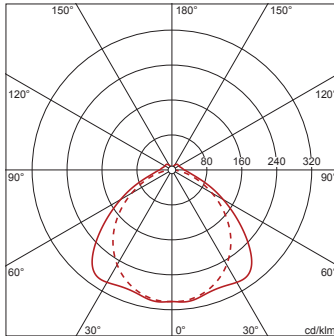

Bestillingsnummer: 53BM812C1V4075 | GTIN (EAN): 4058352421789

Planleggingsdata:

53BM812C1V4075: 1x LED

4058352421789

53BM812C1V4075

LED 4000 K | CRI $\geq$ 80 ϕ_{N} 7620 lm

$\phi_{\downarrow}$ 92% $\phi_{\uparrow}$ 8%

Luminans (cd/m²)

	C 0/180	C 90/270
L₈₀	5770	8540
L₇₀	7948	11763
L₆₅	9879	13183

UGR 24,8 24,8

X 4H Y 8H ρ 70/50/20 S 0,25H