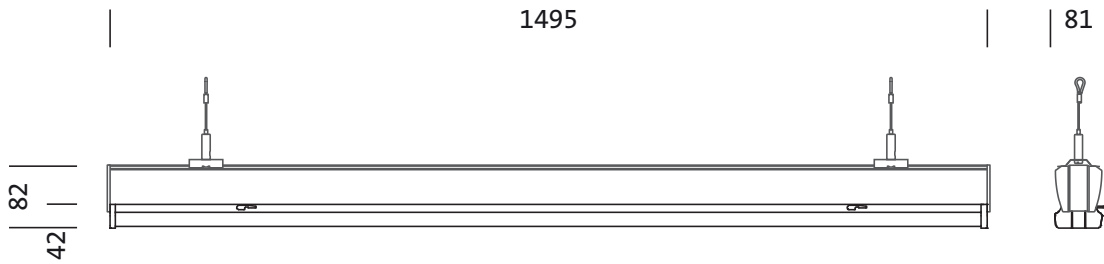

Bestillingsnummer: 53BM812C1V4075 | GTIN (EAN): 4058352421789

Mål: