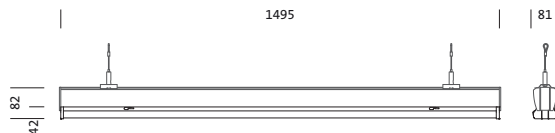

Bestillingsnummer: 53BM813D2V4085 | GTIN (EAN): 4058352453209

Produktbeskrivelse:

Modario® 31 MO, armaturinnsats, fra stålplate, båndlakkert, hvit, lengde: 1.495mm, bredde: 81mm, høyde: 82mm, 5x systemmål, systemmål: 299mm, LED anslått lysfluks: 8.770lm, lysfarge: 840, forkoblingsenhet: DALI 2, forkoblingsenhet: HF-DALI, med støpsel, 5-polet, med fasevalg, strømtilkobling: 220..240V, AC, 50/60Hz, anslått effekt: 62W, gjennomgående ledningsføring tilgjengelig i systemmål, primært lystekn. deksel: deksel, fra PMMA, lysutstråling: direkte spredende, primær lyskarakteristikk: symmetrisk, kapslingsgrad (totalt): IP20, kapslingsgrad (LED-rom): IP50, beskyttelsesklasse (totalt): VK I (vernejording), kontrolltegn: CE, ENEC, VDE, UKCA, slagfasthet: IK03, tillatt omg.temperatur for innendørs bruk: - 25..+30°C, oppfyller kravene til IFS (International Featured Standards) når det gjelder sikkerhet og kvalitet i matvareindustrien, reduksjon av tillatt maksimal omgivelsestemperatur med 5°C ved takmontering, pakningsenhet: 1 stykk

Bestykning: LED
Vekt (kg): 1,9
GTIN (EAN): 4058352453209