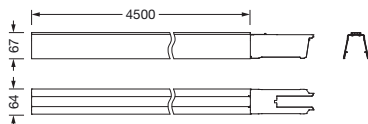

Bestillingsnummer: 51TR6JE | GTIN (EAN): 4058352265185

Produktbeskrivelse:

Licross®, monteringsskinne, fra stålplate, galvanisert, båndlakkert, hvit aluminium (RAL 9006), lengde: 4.500 mm, bredde: 64 mm, høyde: 67mm, gjennomgående ledningsføring: 14x 2,5mm², kapslingsgrad (totalt): maksimalt IP64, avhenger av brukte innsatser og tilbehør, beskyttelsesklasse (totalt): VK I (vernejording), kontrolltegn: CE, UKCA, LABS-konformitetstestet i henhold til VDMA 24364:2018-05, pakningsenhet: 1 stykk

Vekt (kg): 7,6
GTIN (EAN): 4058352265185