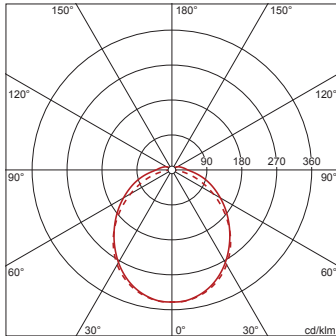

Bestillingsnummer: 51FP10DP468H2 | GTIN (EAN): 4058352376386

Planleggingsdata:

51FP10DP468H2: 1x LED

4058352376386

51FP10DP468H2

LED 4000 K | CRI $\geq$ 80 ϕ_{N} 6050 lm

$\phi_{\downarrow}$ 94% $\phi_{\uparrow}$ 6%

Luminans (cd/m²)

	C 0/180	C 90/270
L₈₀	7228	6298
L₇₀	8049	8766
L₆₅	8431	9662

UGR 25 23,6

X 4H Y 8H ρ 70/50/20 S 0,25H

Det er obligatorisk at monteringsanvisningene må følges når du planlegger og installerer den elektriske installasjonen (finner du på www.siteco.com)

Toleranser relatert til termiske, elektriske og fotometriske data i henhold til IEC 62722

Versjon 16.02.2024 – Med forbehold om endringer og feil – Påse at du alltid bruker siste versjon –