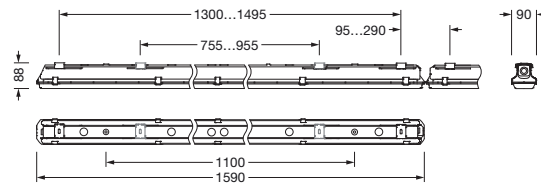

Bestillingsnummer: 51FP10DP468H2 | GTIN (EAN): 4058352376386

Produktbeskrivelse:

Monsun® 11 emergency, våtromsarmatur, kjettingopphenger, primært lystekn. deksel: dekkasse, fra PMMA, lysutstråling: direkte spredende, primær lyskarakteristikk: symmetrisk, monteringsstype: nedhengt montering, utenpåliggende, horisontal montering, vertikal montering, LED, anslått lysfluks: 6.050lm, lysutbytte: 175lm/W, lysfarge: 840, fargetemperatur: 4000K, forkoblingsenhet: HF-DALI, med klemme, 5-polet, maks. 2,5mm², strømtilkobling: 220..240V, AC/DC, 0/50..60Hz, anslått effekt: 35W, armaturhus, fra polyester, glassfiberforsterket, ubehandlet, lysegrå, inkl. kjettingopphenger, lengde: 1.590mm, bredde: 90mm, høyde: 88mm, dekkasselås, fra rustfritt stål (V2A), sett for utenpåliggende montering, fra rustfritt stål (V2A), kjettingopphenger, fra rustfritt stål (V2A), kapslingsgrad (totalt): IP66, beskyttelsesklasse (totalt): VK I (vernejording), kontrolltegn: CE, UKCA, vernemerking: D, slagfasthet: IK04, tillatt driftsomgivelsestemperatur: -25..+40°C, norm: EN 60598-2-22, EN 50419, EN 60598-2-1, ingen direkte snøpåvirkning, ingen direkte solinnstråling, intet direkte regn, for innvendig montering eller utvendig montering under tak, oppfyller kravene til IFS (International Featured Standards) når det gjelder sikkerhet og kvalitet i matvareindustrien, kontakt din salgsrådgiver før du bruker armaturene i applikasjoner med uklar kjemisk eksponering, store temperatursvingninger eller kondensdannende fuktighet, LABS-konformitetstestet i henhold til VDMA 24364:2018-05, pakningsenhet: 1 stykk

▽ IP 66 ⚡ CE

Bestykning: LED
Vekt (kg): 2,5
GTIN (EAN): 4058352376386