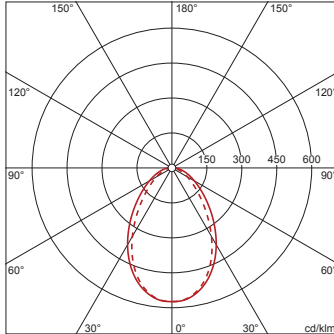

Bestillingsnummer: 51FP12MP4B0Q | GTIN (EAN): 4058352376485

Planleggingsdata:

51FP12MP4B0Q: 1x LED

4058352376485

51FP12MP4B0Q

LED 4000 K | CRI $\geq$ 80 ϕ_{N} 11850 lm

$\phi_{\downarrow}$ 97% $\phi_{\uparrow}$ 3%

Luminans (cd/m²)

	C 0/180	C 90/270
L₈₀	7569	7118
L₇₀	10220	10106
L₆₅	11699	11355

UGR 24,5 23

X 4H Y 8H ρ 70/50/20 S 0,25H