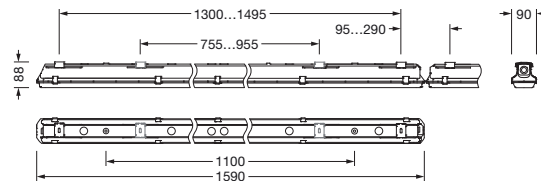

Bestykning: LED
Vekt (kg): 3,3
GTIN (EAN): 4058352376263