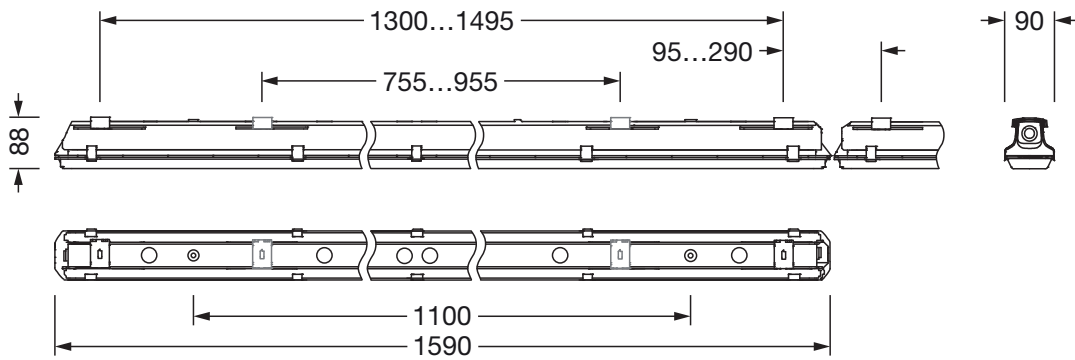

Bestillingsnummer: 51FP107P467H3G | GTIN (EAN): 4058352376263

Mål:

Det er obligatorisk at monteringsanvisningene må følges når du planlegger og installerer den elektriske installasjonen (finner du på www.siteco.com)
Toleranser relatert til termiske, elektriske og fotometriske data i henhold til IEC 62722
Versjon 16.02.2024 – Med forbehold om endringer og feil – Påse at du alltid bruker siste versjon –