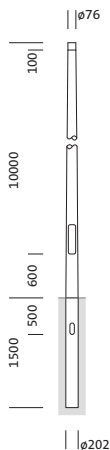

Bestillingsnummer: 5NY231710KM08 | GTIN (EAN): 4039806381460

## Produktbeskrivelse:

mast, mast, konisk rund, fra stål, pulverbelagt, Siteco® metallisk grå (DB 702S), høyde: 10m, toppmål: 76mm (toppmontasje), jordstykke: h= 1500mm / Ø= 202mm, norm: DIN EN 40, pakningsenhet: 1 stykk

Vekt (kg): 131,5  
GTIN (EAN): 4039806381460

Bestillingsnummer: 5NY231710KM08 | GTIN (EAN): 4039806381460

### Dimensjoner, Vekt

- Høyde: 10m
- Vekt: 131,5kg
- Masttopp: toppmål: 76 mm
- Jordstykke: h= 1500mm / Ø= 202mm

Bestillingsnummer: 5NY231710KM08 | GTIN (EAN): 4039806381460

**Mål:**