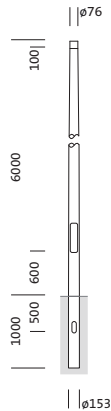

Bestillingsnummer: 5NY231760KM08 | GTIN (EAN): 4039806382368

## Produktbeskrivelse:

mast, mast, konisk rund, fra stål, pulverbelagt, Siteco® metallisk grå (DB 702S), høyde: 6,0m, toppmål: 76mm (toppmontasje), jordstykke: h= 1000mm / Ø= 153mm, norm: DIN EN 40, pakningsenhet: 1 stykk

Vekt (kg): 45,5  
GTIN (EAN): 4039806382368

Bestillingsnummer: 5NY231760KM08 | GTIN (EAN): 4039806382368

### Dimensjoner, Vekt

- Høyde: 6,0m
- Vekt: 45,5kg
- Masttopp: toppmål: 76 mm
- Jordstykke: h= 1000mm / Ø= 153mm

Bestillingsnummer: 5NY231760KM08 | GTIN (EAN): 4039806382368

**Mål:**