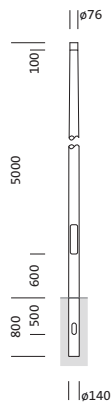

Bestillingsnummer: 5NY231750KM08 | GTIN (EAN): 4039806382221

Produktbeskrivelse:

mast, mast, konisk rund, fra stål, pulverbelagt, Siteco® metallisk grå (DB 702S), høyde: 5,0m, toppmål: 76mm (toppmontasje), jordstykke: h= 800mm / Ø= 140mm, norm: DIN EN 40, pakningsenhet: 1 stykk

Vekt (kg): 34,0
GTIN (EAN): 4039806382221

Bestillingsnummer: 5NY231750KM08 | GTIN (EAN): 4039806382221

Detaljert teknisk beskrivelse:

Hovedegenskaper

- Produkttype: mast
- Produktnavn: mast
- Bestillingsnummer: 5NY231750KM08

Sertifikater, Standarder

- Norm: DIN EN 40

Materiale, Farge

- mast: stål, pulverbelagt, Siteco® metallisk grå (DB 702S), konisk rund
- Fargespesifikasjon: Siteco® metallisk grå (DB 702S)

Dimensjoner, Vekt

- Høyde: 5,0m
- Vekt: 34,0kg
- Masttopp: toppmål: 76 mm
- Jordstykke: h= 800mm / Ø= 140mm

Bestillingsnummer: 5NY231750KM08 | GTIN (EAN): 4039806382221

Mål:

Det er obligatorisk at monteringsanvisningene må følges når du planlegger og installerer den elektriske installasjonen (finner du på www.siteco.com)