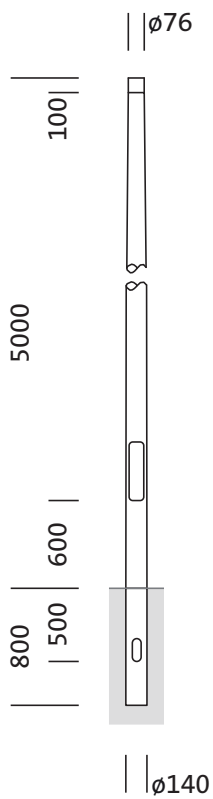

Bestillingsnummer: 5NY231750KM08 | GTIN (EAN): 4039806382221

Produktbeskrivelse:

mast, mast, konisk rund, fra stål, pulverbelagt, Siteco® metallisk grå (DB 702S), høyde: 5,0m, toppmål: 76mm (toppmontasje), jordstykke: h= 800mm / Ø= 140mm, norm: DIN EN 40, pakningsenhet: 1 stykk

Vekt (kg): 34,0
GTIN (EAN): 4039806382221

Bestillingsnummer: 5NY231750KM08 | GTIN (EAN): 4039806382221

Detaljert teknisk beskrivelse:

Hovedegenskaper

- Produkttype: mast
- Produktnavn: mast
- Bestillingsnummer: 5NY231750KM08

Sertifikater, Standarder

- Norm: DIN EN 40

Materiale, Farge

- mast: stål, pulverbelagt, Siteco® metallisk grå (DB 702S), konisk rund
- Fargespesifikasjon: Siteco® metallisk grå (DB 702S)

Dimensjoner, Vekt

- Høyde: 5,0m
- Vekt: 34,0kg
- Masttopp: toppmål: 76 mm
- Jordstykke: h= 800mm / Ø= 140mm

Bestillingsnummer: 5NY231750KM08 | GTIN (EAN): 4039806382221

Mål:

Det er obligatorisk at monteringsanvisningene må følges når du planlegger og installerer den elektriske installasjonen (finner du på www.siteco.com)