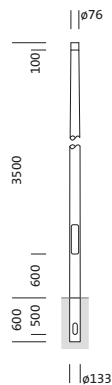

Bestillingsnummer: 5NY231735KM08 | GTIN (EAN): 4039806381620

Produktbeskrivelse:

mast, mast, konisk rund, fra stål, pulverbelagt, Siteco® metallisk grå (DB 702S), høyde: 3,5m, toppmål: 76mm (toppmontasje), jordstykke: h= 600mm / Ø= 133mm, norm: DIN EN 40, pakningsenhet: 1 stykk

Vekt (kg): 21,9
GTIN (EAN): 4039806381620

Bestillingsnummer: 5NY231735KM08 | GTIN (EAN): 4039806381620

Detaljert teknisk beskrivelse:

Hovedegenskaper

- Produkttype: mast
- Produktnavn: mast
- Bestillingsnummer: 5NY231735KM08

Sertifikater, Standarder

- Norm: DIN EN 40

Materiale, Farge

- mast: stål, pulverbelagt, Siteco® metallisk grå (DB 702S), konisk rund
- Fargespesifikasjon: Siteco® metallisk grå (DB 702S)

Dimensjoner, Vekt

- Høyde: 3,5m
- Vekt: 21,9kg
- Masttopp: toppmål: 76 mm
- Jordstykke: h= 600mm / Ø= 133mm

Bestillingsnummer: 5NY231735KM08 | GTIN (EAN): 4039806381620

Mål: