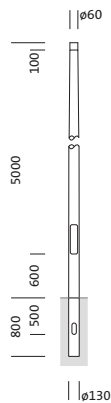

Bestillingsnummer: 5NY231650KM08 | GTIN (EAN): 4039806381415

Produktbeskrivelse:

mast, mast, konisk rund, fra stål, pulverbelagt, Siteco® metallisk grå (DB 702S), høyde: 5,0m, toppmål: 60mm (toppmontasje), jordstykke: h= 800mm / Ø= 130mm, norm: DIN EN 40, pakningsenhet: 1 stykk

Vekt (kg): 28,5
GTIN (EAN): 4039806381415

Bestillingsnummer: 5NY231650KM08 | GTIN (EAN): 4039806381415

Detaljert teknisk beskrivelse:

Hovedegenskaper

- Produkttype: mast
- Produktnavn: mast
- Bestillingsnummer: 5NY231650KM08

Sertifikater, Standarder

- Norm: DIN EN 40

Materiale, Farge

- mast: stål, pulverbelagt, Siteco® metallisk grå (DB 702S), konisk rund
- Fargespesifikasjon: Siteco® metallisk grå (DB 702S)

Dimensjoner, Vekt

- Høyde: 5,0m
- Vekt: 28,5kg
- Masttopp: toppmål: 60 mm
- Jordstykke: h= 800mm / Ø= 130mm

Bestillingsnummer: 5NY231650KM08 | GTIN (EAN): 4039806381415

Mål: