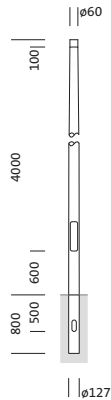

Bestillingsnummer: 5NY231640KM08 | GTIN (EAN): 4039806381262

Produktbeskrivelse:

mast, mast, konisk rund, fra stål, pulverbelagt, Siteco® metallisk grå (DB 702S), høyde: 4,0m, toppmål: 60mm (toppmontasje), jordstykke: h= 800mm / Ø= 127mm, norm: DIN EN 40, pakningsenhet: 1 stykk

Vekt (kg): 33,0
GTIN (EAN): 4039806381262

Bestillingsnummer: 5NY231640KM08 | GTIN (EAN): 4039806381262

Detaljert teknisk beskrivelse:

Hovedegenskaper

- Produkttype: mast
- Produktnavn: mast
- Bestillingsnummer: 5NY231640KM08

Sertifikater, Standarder

- Norm: DIN EN 40

Materiale, Farge

- mast: stål, pulverbelagt, Siteco® metallisk grå (DB 702S), konisk rund
- Fargespesifikasjon: Siteco® metallisk grå (DB 702S)

Dimensjoner, Vekt

- Høyde: 4,0m
- Vekt: 33,0kg
- Masttopp: toppmål: 60 mm
- Jordstykke: h= 800mm / Ø= 127mm

Bestillingsnummer: 5NY231640KM08 | GTIN (EAN): 4039806381262

Mål: