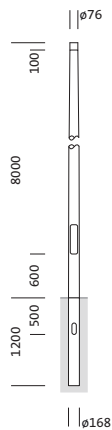

Bestillingsnummer: 5NY231780KM08 | GTIN (EAN): 4039806382443

Produktbeskrivelse:

mast, mast, konisk rund, fra stål, pulverbelagt, Siteco® metallisk grå (DB 702S), høyde: 8,0m, toppmål: 76mm (toppmontasje), jordstykke: h= 1200mm / Ø= 168mm, norm: DIN EN 40, pakningsenhet: 1 stykk

Vekt (kg): 96,0
GTIN (EAN): 4039806382443

Bestillingsnummer: 5NY231780KM08 | GTIN (EAN): 4039806382443

Detaljert teknisk beskrivelse:

Hovedegenskaper

- Produkttype: mast
- Produktnavn: mast
- Bestillingsnummer: 5NY231780KM08

Sertifikater, Standarder

- Norm: DIN EN 40

Materiale, Farge

- mast: stål, pulverbelagt, Siteco® metallisk grå (DB 702S), konisk rund
- Fargespesifikasjon: Siteco® metallisk grå (DB 702S)

Dimensjoner, Vekt

- Høyde: 8,0m
- Vekt: 96,0kg
- Masttopp: toppmål: 76 mm
- Jordstykke: h= 1200mm / Ø= 168mm

Bestillingsnummer: 5NY231780KM08 | GTIN (EAN): 4039806382443

Mål: