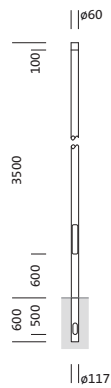

Bestillingsnummer: 5NY231635KM08 | GTIN (EAN): 4039806381170

Produktbeskrivelse:

mast, mast, konisk rund, fra stål, pulverbelagt, Siteco® metallisk grå (DB 702S), høyde: 3,5m, toppmål: 60mm (toppmontasje), jordstykke: h= 600mm / Ø= 117mm, norm: DIN EN 40, pakningsenhet: 1 stykk

Vekt (kg): 26,0
GTIN (EAN): 4039806381170

Bestillingsnummer: 5NY231635KM08 | GTIN (EAN): 4039806381170

Detaljert teknisk beskrivelse:

Hovedegenskaper

- Produkttype: mast
- Produktnavn: mast
- Bestillingsnummer: 5NY231635KM08

Sertifikater, Standarder

- Norm: DIN EN 40

Materiale, Farge

- mast: stål, pulverbelagt, Siteco® metallisk grå (DB 702S), konisk rund
- Fargespesifikasjon: Siteco® metallisk grå (DB 702S)

Dimensjoner, Vekt

- Høyde: 3,5m
- Vekt: 26,0kg
- Masttopp: toppmål: 60 mm
- Jordstykke: h= 600mm / Ø= 117mm

Bestillingsnummer: 5NY231635KM08 | GTIN (EAN): 4039806381170

Mål: