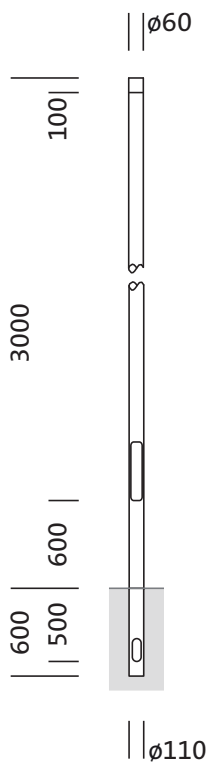

Bestillingsnummer: 5NY231630KM08 | GTIN (EAN): 4039806381118

Produktbeskrivelse:

mast, mast, konisk rund, fra stål, pulverbelagt, Siteco® metallisk grå (DB 702S), høyde: 3m, toppmål: 60mm (toppmontasje), jordstykke: h= 600mm / Ø= 110mm, norm: DIN EN 40, pakningsenhet: 1 stykk

Vekt (kg): 22,0
GTIN (EAN): 4039806381118

Bestillingsnummer: 5NY231630KM08 | GTIN (EAN): 4039806381118

Detaljert teknisk beskrivelse:

Hovedegenskaper

- Produkttype: mast
- Produktnavn: mast
- Bestillingsnummer: 5NY231630KM08

Sertifikater, Standarder

- Norm: DIN EN 40

Materiale, Farge

- mast: stål, pulverbelagt, Siteco® metallisk grå (DB 702S), konisk rund
- Fargespesifikasjon: Siteco® metallisk grå (DB 702S)

Dimensjoner, Vekt

- Høyde: 3m
- Vekt: 22,0kg
- Masttopp: toppmål: 60 mm
- Jordstykke: h= 600mm / Ø= 110mm

Bestillingsnummer: 5NY231630KM08 | GTIN (EAN): 4039806381118

Mål:

Det er obligatorisk at monteringsanvisningene må følges når du planlegger og installerer den elektriske installasjonen (finner du på www.siteco.com)