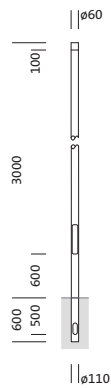

Bestillingsnummer: 5NY231630KM08 | GTIN (EAN): 4039806381118

Produktbeskrivelse:

mast, mast, konisk rund, fra stål, pulverbelagt, Siteco® metallisk grå (DB 702S), høyde: 3m, toppmål: 60mm (toppmontasje), jordstykke: h= 600mm / Ø= 110mm, norm: DIN EN 40, pakningsenhet: 1 stykk

Vekt (kg): 22,0
GTIN (EAN): 4039806381118

Bestillingsnummer: 5NY231630KM08 | GTIN (EAN): 4039806381118

Detaljert teknisk beskrivelse:

Hovedegenskaper

- Produkttype: mast
- Produktnavn: mast
- Bestillingsnummer: 5NY231630KM08

Sertifikater, Standarder

- Norm: DIN EN 40

Materiale, Farge

- mast: stål, pulverbelagt, Siteco® metallisk grå (DB 702S), konisk rund
- Fargespesifikasjon: Siteco® metallisk grå (DB 702S)

Dimensjoner, Vekt

- Høyde: 3m
- Vekt: 22,0kg
- Masttopp: toppmål: 60 mm
- Jordstykke: h= 600mm / Ø= 110mm

Bestillingsnummer: 5NY231630KM08 | GTIN (EAN): 4039806381118

Mål:

Det er obligatorisk at monteringsanvisningene må følges når du planlegger og installerer den elektriske installasjonen (finner du på www.siteco.com)