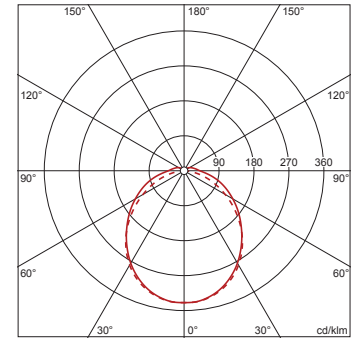

Luminans (cd/m²)

	C 0/180	C 90/270
L ₈₀	7236	6368
L ₇₀	8099	8746
L ₆₅	8467	9600

UGR 25 23,6
X 4H Y 8H ρ 70/50/20 S 0,25H

51FP10TP960X: 1x LED; individual setting

4058352376430
51FP10TP960X
LED 2700 K ... 6500 K | CRI ≥ 80
φ_N 6010 lm

φ_↓ 94% φ_↑ 6%

Luminans (cd/m²)

	C 0/180	C 90/270
L ₈₀	7236	6368
L ₇₀	8099	8746
L ₆₅	8467	9600

UGR 25 23,6
X 4H Y 8H ρ 70/50/20 S 0,25H

51FP10TP960X: 1x LED; factory setting

4058352376430
51FP10TP960X
LED 2700 K ... 6500 K | CRI ≥ 80
φ_N 6010 lm

φ_↓ 94% φ_↑ 6%

Luminans (cd/m²)

	C 0/180	C 90/270
L ₈₀	7236	6368
L ₇₀	8099	8746
L ₆₅	8467	9600

UGR 25 23,6
X 4H Y 8H ρ 70/50/20 S 0,25H