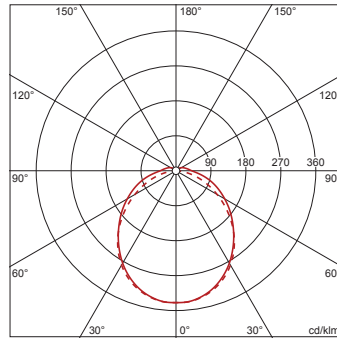

Luminans (cd/m²)

	C 0/180	C 90/270
L ₈₀	7236	6368
L ₇₀	8099	8746
L ₆₅	8467	9600

UGR 25 23,6
X 4H Y 8H ρ 70/50/20 S 0,25H

51FP10TP960X: 1x LED; individual setting

4058352376430
51FP10TP960X
LED 2700 K ... 6500 K | CRI ≥ 80
φ_N 6010 lm