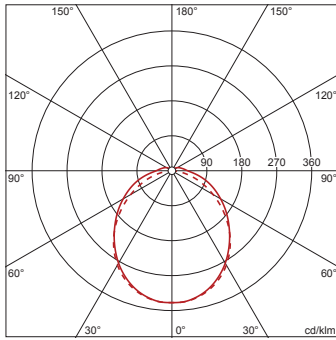

Bestillingsnummer: 51FP10TP960X | GTIN (EAN): 4058352376430

Planleggingsdata:

51FP10TP960X: 1x LED; individual setting

4058352376430
51FP10TP960X
LED 2700 K ... 6500 K | CRI ≥ 80
φ_N 6010 lm

φ_↓ 94% φ_↑ 6%

Luminans (cd/m²)

	C 0/180	C 90/270
L₈₀	7236	6368
L₇₀	8099	8746
L₆₅	8467	9600

UGR 25 23,6
X 4H Y 8H ρ 70/50/20 S 0,25H