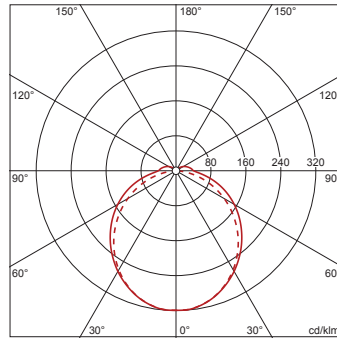

51FP20TP960X: 1x LED; factory setting

4058352392416
51FP20TP960X
LED 2700 K ... 6500 K | CRI ≥ 80
Φ_N 5420 lm

φ_↓ 94% φ_↑ 6%

Luminans (cd/m²)

	C 0/180	C 90/270
L₈₀	6613	6391
L₇₀	7714	8642
L₆₅	8131	9264

UGR 24,9 23,8
X 4H Y 8H ρ 70/50/20 S 0,25H