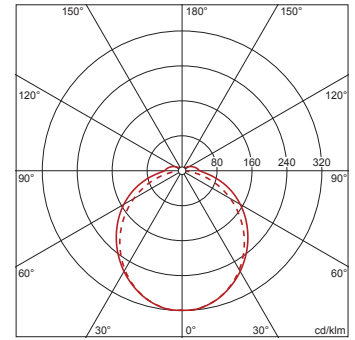

Luminans (cd/m²)

	C 0/180	C 90/270
L ₈₀	6613	6391
L ₇₀	7714	8642
L ₆₅	8131	9264

UGR 24,9 23,8
X 4H Y 8H ρ 70/50/20 S 0,25H

51FP20TP960X: 1x LED; factory setting

4058352392416
51FP20TP960X
LED 2700 K ... 6500 K | CRI ≥ 80
Φ_N 5420 lm

φ_↓ 94% φ_↑ 6%

Luminans (cd/m²)

	C 0/180	C 90/270
L ₈₀	6613	6391
L ₇₀	7714	8642
L ₆₅	8131	9264

UGR 24,9 23,8
X 4H Y 8H ρ 70/50/20 S 0,25H

51FP20TP960X: 1x LED; individual setting

4058352392416
51FP20TP960X
LED 2700 K ... 6500 K | CRI ≥ 80
Φ_N 5420 lm

φ_↓ 94% φ_↑ 6%

Luminans (cd/m²)

	C 0/180	C 90/270
L ₈₀	6613	6391
L ₇₀	7714	8642
L ₆₅	8131	9264

UGR 24,9 23,8
X 4H Y 8H ρ 70/50/20 S 0,25H