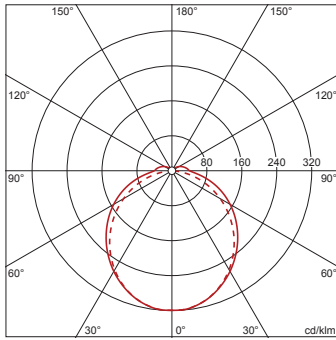

Mål:

Bestillingsnummer: 51FP20TP960X | GTIN (EAN): 4058352392416

Planleggingsdata:

51FP20TP960X: 1x LED; individual setting

4058352392416
51FP20TP960X
LED 2700 K ... 6500 K | CRI ≥ 80
Φ_N 5420 lm

φ_↓ 94% φ_↑ 6%

Luminans (cd/m²)

	C 0/180	C 90/270
L ₈₀	6613	6391
L ₇₀	7714	8642
L ₆₅	8131	9264

UGR 24,9 23,8
X 4H Y 8H ρ 70/50/20 S 0,25H

51FP20TP960X: 1x LED; factory setting

4058352392416
51FP20TP960X
LED 2700 K ... 6500 K | CRI ≥ 80
Φ_N 5420 lm