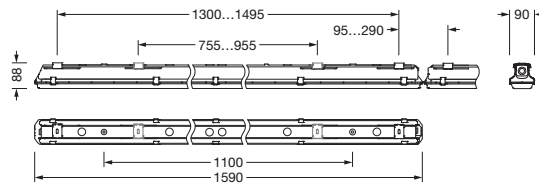

Bestillingsnummer: 51FP20TP960X | GTIN (EAN): 4058352392416

Produktbeskrivelse:

Monsun® 11, våtromsarmatur, kjettingopphenger, primært lystekn. deksel: dekkasse, fra PC, lysutstråling: direkte spredende, primær lyskarakteristikk: symmetrisk, monteringsstype: nedhengt montering, utenpåliggende, horisontal montering, vertikal montering, LED, anslått lysfluks: 5.410lm, lysutbytte: 147lm/W, lysfarge: 8tw, fargetemperatur: 2700..6500K, forkoblingsenhet: HF-DALI, med klemme, 5-polet, maks. 2,5mm², strømtilkobling: 220..240V, AC, 50/60Hz, anslått effekt: 37W, armaturhus, fra polyester, glassfiberforsterket, ubehandlet, lysegrå, inkl. kjettingopphenger, lengde: 1.590mm, bredde: 90mm, høyde: 88mm, dekkasselås, fra rustfritt stål (V2A), sett for utenpåliggende montering, fra rustfritt stål (V2A), kjettingopphenger, fra rustfritt stål (V2A), kapslingsgrad (totalt): IP66, beskyttelsesklasse (totalt): VK I (vernejording), kontrolltegn: CE, ENEC, VDE, UKCA, vernemerking: D, slagfasthet: IK08, tillatt driftsomgivelsestemperatur: -25..+35°C, norm: EN 50419, EN 60598-2-1, ingen direkte snøpåvirkning, ingen direkte solinnstråling, intet direkte regn, for innvendig montering eller utvendig montering under tak, oppfyller kravene til IFS (International Featured Standards) når det gjelder sikkerhet og kvalitet i matvareindustrien, kontakt din salgsrådgiver før du bruker armaturene i applikasjoner med uklar kjemisk eksponering, store temperatursvingninger eller kondensdannende fuktighet, LABS-konformitetstestet i henhold til VDMA 24364:2018-05, pakkingsenhet: 1 stykk

Bestykning: LED
Vekt (kg): 2,6
GTIN (EAN): 4058352392416