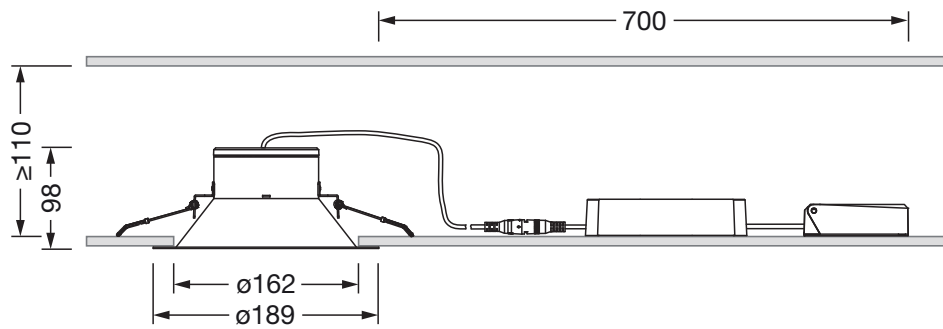

Bestillingsnummer: 51DN16DE31 | GTIN (EAN): 4058352556023

Mål:

Det er obligatorisk at monteringsanvisningene må følges når du planlegger og installerer den elektriske installasjonen (finner du på www.siteco.com)

Toleranser relatert til termiske, elektriske og fotometriske data i henhold til IEC 62722

Versjon 16.02.2024 – Med forbehold om endringer og feil – Påse at du alltid bruker siste versjon –