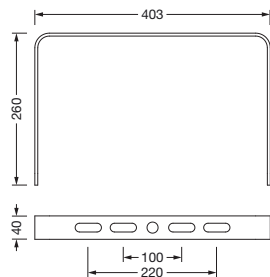

## Produktbeskrivelse:

Highbay 31 L, festeboyle, monteringsstype: utenpåliggende, festeboyle, fra stål, grå aluminium (RAL 9007), bredde: 403mm, høyde: 260mm, pakningsenhet: 1 stykk

Vekt (kg): 1,2  
GTIN (EAN): 4058352463260

### Dimensjoner, Vekt

- Bredder: 403mm
- Høyde: 260mm
- Vekt: 1,2kg

Bestillingsnummer: 59HC92002 | GTIN (EAN): 4058352463260

**Mål:**