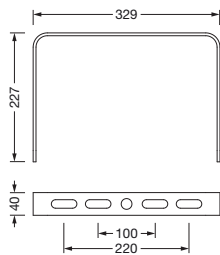

Bestillingsnummer: 59HC92001 | GTIN (EAN): 4058352463239

Produktbeskrivelse:

Highbay 31 S, festeboyle, monteringsstype: utenpåliggende, festeboyle, fra stål, grå aluminium (RAL 9007), bredde: 329mm, høyde: 227mm, pakningsenhet: 1 stykk

Vekt (kg): 1,0
GTIN (EAN): 4058352463239

Bestillingsnummer: 59HC92001 | GTIN (EAN): 4058352463239

Detaljert teknisk beskrivelse:

Hovedegenskaper

- Produkttype: festebøyle
- Produktnavn: Highbay 31 S
- Bestillingsnummer: 59HC92001

Materiale, Farge

- festebøyle: stål, grå aluminium (RAL 9007)
- Fargespesifikasjon: grå aluminium (RAL 9007)

Montasje

- Montasjetype, montasjested: utenpåliggende, på taket

Dimensjoner, Vekt

- Bredder: 329mm
- Høyde: 227mm
- Vekt: 1,0kg

Bestillingsnummer: 59HC92001 | GTIN (EAN): 4058352463239

Mål: