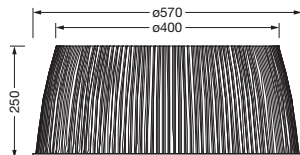

## Produktbeskrivelse:

Highbay 31 L, reflektor, primær lysstyring med reflektor, fra aluminium, Alu-Soft, lysutstråling: direkte spredende, primær lyskarakteristikk: rotasjonssymmetrisk, monteringsstype: utenpåliggende, diameter: 590mm, høyde: 250mm, pakningsenhet: 1 stykk

Vekt (kg): 1,5  
GTIN (EAN): 4058352463222

Bestillingsnummer: 59HC91004 | GTIN (EAN): 4058352463222

#### Dimensjoner, Vekt

- Diameter: 590mm
- Høyde: 250mm
- Vekt: 1,5kg

Bestillingsnummer: 59HC91004 | GTIN (EAN): 4058352463222

**Mål:**