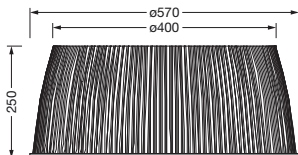

Bestillingsnummer: 59HC91004 | GTIN (EAN): 4058352463222

Produktbeskrivelse:

Highbay 31 L, reflektor, primær lysstyring med reflektor, fra aluminium, Alu-Soft, lysutstråling: direkte spredende, primær lyskarakteristikk: rotasjonssymmetrisk, monteringsstype: utenpåliggende, diameter: 590mm, høyde: 250mm, pakningsenhet: 1 stykk

Vekt (kg): 1,5
GTIN (EAN): 4058352463222

Bestillingsnummer: 59HC91004 | GTIN (EAN): 4058352463222

Detaljert teknisk beskrivelse:

Hovedegenskaper

- Produkttype: reflektor
- Produktnavn: Highbay 31 L
- Bestillingsnummer: 59HC91004

Montasje

- Montasjetype, montasjested: utenpåliggende, på armatur
- Anordning: enkeltanordning

Dimensjoner, Vekt

- Diameter: 590mm
- Høyde: 250mm
- Vekt: 1,5kg

Bestillingsnummer: 59HC91004 | GTIN (EAN): 4058352463222