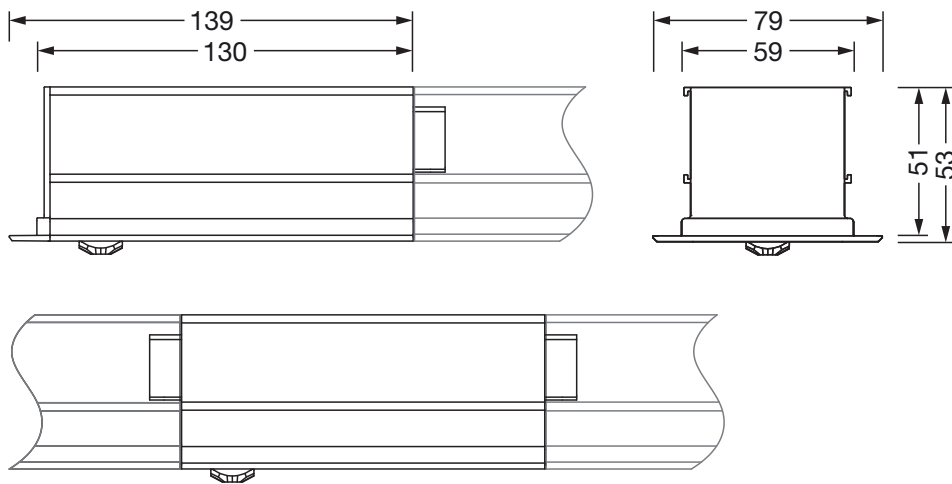

Materiale, Farge

- armaturhus: ekstrudert aluminiumprofil, eloksert, light aluminium (RAL 9006), for armaturer med darklight-reflektor
- Fargespesifikasjon: light aluminium (RAL 9006)

Montasje

- Montasjetype, montasjested: innstikksmontering, på armatur
- Montasjehøyde: 2,5..5m
- Anordning: enkelanordning/rekkemontering
- Tillegg: for innfellingsarmaturer

Dimensjoner, Vekt

- Lengde: 139mm
- Bredde: 53mm
- Høyde: 54mm
- Vekt: 0,5kg

Innganger

1x PIR-bevegelsessensor

- Tilkobling: PIR-sensor (passiv infrarød)

Bestillingsnummer: 59MX1CW000SA | GTIN (EAN): 4058352608784

Mål:

Sensor PS3

| Mh | R | T | P |
|------|------|----------|----------|
| 2,8m | 4x4m | ca. 4x5m | ca. 2x2m |

Det er obligatorisk at monteringsanvisningene må følges når du planlegger og installerer den elektriske installasjonen (finner du på www.siteco.com)