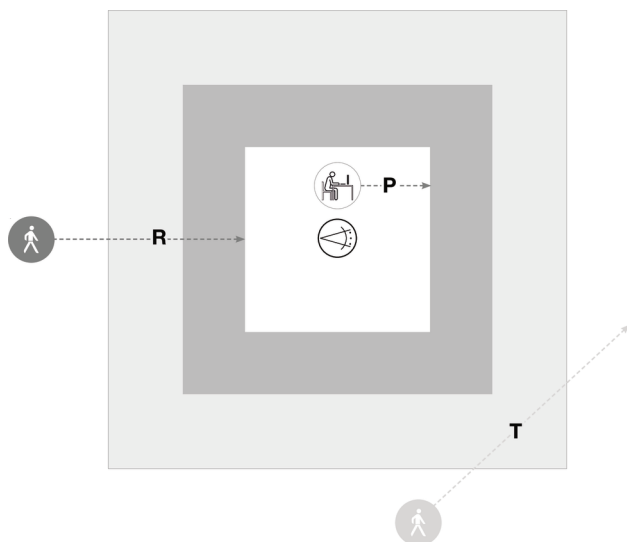

Dimensjoner, Vekt

- Lengde: 139mm
- Bredde: 53mm
- Høyde: 54mm
- Vekt: 0,5kg

Innganger

1x PIR-bevegelsessensor

- Tilkobling: PIR-sensor (passiv infrarød)

Bestillingsnummer: 59MX1CW000SA | GTIN (EAN): 4058352608784

Mål:

Sensor PS3

| Mh | R | T | P |
|------|------|----------|----------|
| 2,8m | 4x4m | ca. 4x5m | ca. 2x2m |

Det er obligatorisk at monteringsanvisningene må følges når du planlegger og installerer den elektriske installasjonen (finner du på www.siteco.com)