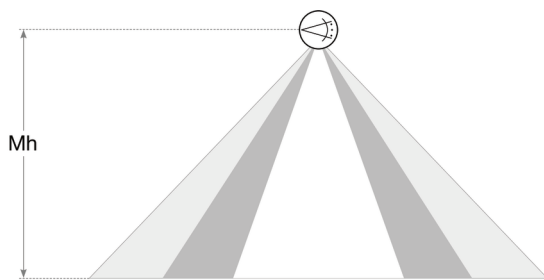

Dimensjoner, Vekt

- Lengde: 139mm
- Bredde: 53mm
- Høyde: 54mm
- Vekt: 0,5kg

Innganger

1x PIR-bevegelsessensor

- Tilkobling: PIR-sensor (passiv infrarød)

Bestillingsnummer: 59MX1CW000SA | GTIN (EAN): 4058352608784

Mål:

Sensor PS3

| Mh | R | T | P |
|------|------|----------|----------|
| 2,8m | 4x4m | ca. 4x5m | ca. 2x2m |

Det er obligatorisk at monteringsanvisningene må følges når du planlegger og installerer den elektriske installasjonen (finner du på www.siteco.com)