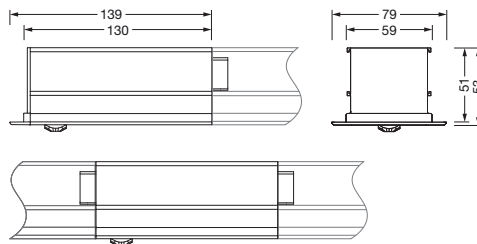

Bestillingsnummer: 59MX1CW000SA | GTIN (EAN): 4058352608784

Produktbeskrivelse:

Silica® 21sensormodul PC3-S, slave, lokal kontroll, dimbar,
monteringsanordning: enkelanordning/rekkemontering, monteringsstype:
innstikksmontering, monteringssted: på armatur, fra ekstrudert
aluminiumprofil, kapslingsgrad (totalt): IP20, beskyttelsesklasse (totalt): VK I
(vernejording), kontrolltegn: CE, 1 x PIR-bevegelsessensor, 1 x lyssensor,
pakningsenhet: 1 stykk

IP 20

Vekt (kg): 0,5
GTIN (EAN): 4058352608784