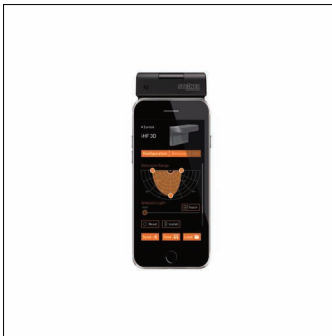

Bestillingsnummer: 59UC3RCA | GTIN (EAN): 4058352363713

Produktbeskrivelse:

IR

SITECO Connect, fjernkontroll, armaturhus, fra plast, svart, lengde: 115mm, bredde: 52mm, høyde: 12mm, Smart Remote, lokal kontroll, utstyr: master, rekkevidde maks. 15m (IR), kan bare brukes med smarttelefoner og den aktuelle appen "Steinel Smart Remote", dimbar, kapslingsgrad (totalt): IP20, kontrolltegn: CE, pakningsenhet: 1 stykk

IP 20 

Vekt (kg): 0,1
GTIN (EAN): 4058352363713

Bestillingsnummer: 59UC3RCA | GTIN (EAN): 4058352363713

Detaljert teknisk beskrivelse:

Hovedegenskaper

- Systemfamilie: SITECO Connect
- Produkttype: fjernkontroll
- Produktnavn: SITECO Connect
- Bestillingsnummer: 59UC3RCA

Sertifikater, Standarder

- Kapslingsklasse: IP20
- Testmerking, merking: CE

Materiale, Farge

- armaturhus: plast, svart
- Fargespesifikasjon: svart

Elektrisk tilkobling

- Batteriforsyning: inkl. 2 stk. batteri
Micro AAA/LR03

Dimensjoner, Vekt

- Lengde: 115mm
- Bredde: 52mm
- Høyde: 12m
- Vekt: 0,1kg