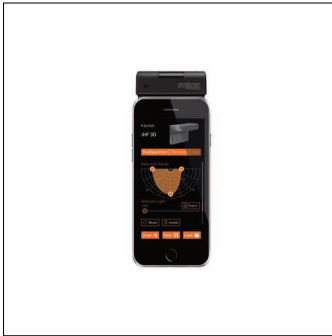

Bestillingsnummer: 59UC3RCA | GTIN (EAN): 4058352363713

Produktbeskrivelse:

IR

SITECO Connect, fjernkontroll, armaturhus, fra plast, svart, lengde: 115mm, bredde: 52mm, høyde: 12mm, Smart Remote, lokal kontroll, utstyr: master, rekkevidde maks. 15m (IR), kan bare brukes med smarttelefoner og den aktuelle appen "Steinel Smart Remote", dimbar, kapslingsgrad (totalt): IP20, kontrolltegn: CE, pakningsenhet: 1 stykk

IP 20 

Vekt (kg): 0,1
GTIN (EAN): 4058352363713

Bestillingsnummer: 59UC3RCA | GTIN (EAN): 4058352363713

Detaljert teknisk beskrivelse:

Hovedegenskaper

- Systemfamilie: SITECO Connect
- Produkttype: fjernkontroll
- Produktnavn: SITECO Connect
- Bestillingsnummer: 59UC3RCA

Dimensjoner, Vekt

- Lengde: 115mm
- Bredde: 52mm
- Høyde: 12m
- Vekt: 0,1kg