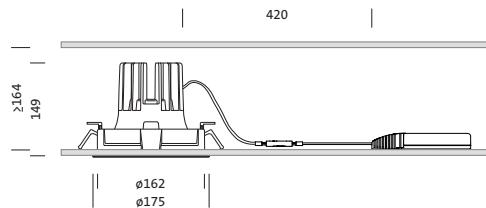

Bestillingsnummer: 51DK11B72WF21 | GTIN (EAN): 4058352105474

Produktbeskrivelse:

Lunis 11 mini round, downlight, lysstyring med wallwasher, fra høyreflekterende aluminium, blank, lysutstråling: direkte spredende, LED anslått lysfluks: 2.380lm, lysfarge: 830, forkoblingsenhet: HF, med klemme, 3-polet, strømtilkobling: 220..230V, AC/DC, 0/50..60Hz, LED-modul, armaturmodul, fra aluminium, blank, hvit, diameter: 176mm, klemmeområde: 1.40mm, innfellingsring, fra plast, trafikkhvit (RAL 9016), kapslingsgrad (totalt): IP20, beskyttelsesklasse (totalt): VK II (verneisolert), kontrolltegn: CE, tillatt omg.temperatur for innendørs bruk: 0..+35°C, pakningsenhet: 1 stykk

IP 20  

Bestykning: LED
 Vekt (kg): 1,1
 GTIN (EAN): 4058352105474

4058352105474
 51DK11B72WF21

LED 3000K / CRI ≥ 80 Φ_N 2380 lm

Det er obligatorisk at monteringsanvisningene må følges når du planlegger og installerer den elektriske installasjonen (finner du på www.siteco.com)

Dimensjoner, Vekt

- Diameter: 176mm
- Høyde: 148mm
- Vekt: 1,1kg

Levetid

- Anslått levetid: 50000 t (L85/B50) ved OT = 25°C

Bestillingsnummer: 51DK11B72WF21 | GTIN (EAN): 4058352105474

Mål:

Bestillingsnummer: 51DK11B72WF21 | GTIN (EAN): 4058352105474