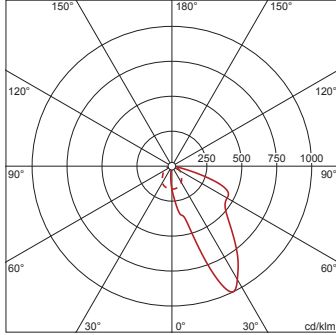

Bestillingsnummer: 51DK11B72WF21 | GTIN (EAN): 4058352105474

Planleggingsdata:

51DK11B72WF21: 1x LED
3000K / CRI ≥ 80

4058352105474

51DK11B72WF21

LED 3000K / CRI ≥ 80 Φ_N 2380 lm

I_{max} 991 cd/klm ved γ 25°

Luminans (cd/m²)

C 0/180
L₈₀ 164414
L₇₀ 661607
L₆₅ 680558

UGR 42 35,1
X 4H Y 8H ρ 70/50/20 S 0,25H

Antall armaturer i rommet

Refleksjonsgrad 70/50/20

Em(x)	100		200		500	
Lh(m)	2,5	3,0	2,5	3,0	2,5	3,0
20 m²	1,4	1,5	2,7	2,9	6,8	7,3
30 m²	2,0	2,5	3,9	5,0	9,8	12
40 m²	2,4	2,8	4,8	5,6	12	14
50 m²	2,9	3,3	5,8	6,6	15	16
75 m²	4,2	5,1	8,4	10	21	25
100 m²	5,5	5,9	11	12	27	30
500 m²	25	26	50	51	124	129

Vedlikeholdsfaktor 0,8

Rh = Lh

Det er obligatorisk at monteringsanvisningene må følges når du planlegger og installerer den elektriske installasjonen (finner du på www.siteco.com)

Toleranser relatert til termiske, elektriske og fotometriske data i henhold til IEC 62722

Versjon 16.02.2024 – Med forbehold om endringer og feil – Påse at du alltid bruker siste versjon –