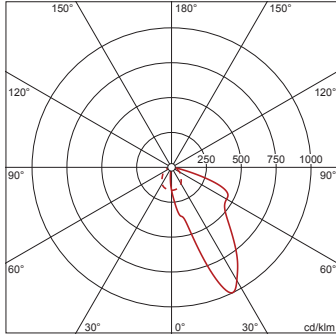

Lunis 11 mini round, downlight, lysstyring med wallwasher, fra høyreflekterende aluminium, blank, lysutstråling: direkte spredende, LED anslått lysfluks: 2.380lm, lysfarge: 830, forkoblingsenhet: HF, med klemme, 3-polet, strømtilkobling: 220..230V, AC/DC, 0/50..60Hz, LED-modul, armaturmodul, fra aluminium, blank, hvit, diameter: 176mm, klemmeområde: 1.40mm, innfellingsring, fra plast, trafikkhvit (RAL 9016), kapslingsgrad (totalt): IP20, beskyttelsesklasse (totalt): VK II (verneisolert), kontrolltegn: CE, tillatt omg.temperatur for innendørs bruk: 0..+35°C, pakningsenhet: 1 stykk

IP 20

Bestykning: LED
Vekt (kg): 1,1
GTIN (EAN): 4058352105474

4058352105474
51DK11B72WF21

LED 3000K / CRI ≥ 80 Φ_N 2380 lm