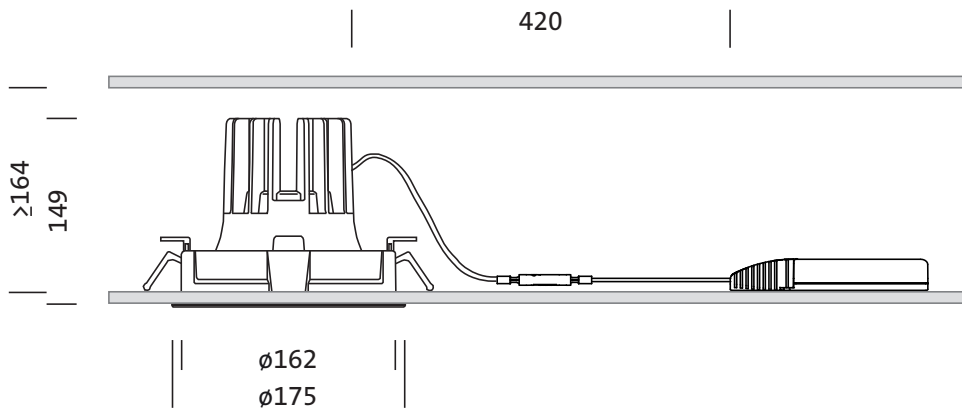

Montasje

- Montasjetype, montasjested: innfelling, i taket
- Ø utsparing i himling: 162mm
- Klemmeområde: 1..40mm
- Anordning: enkeltanordning

Elektrisk tilkobling

- Tilkobling: klemme, 3-polet
- Nominell spenning: 220..230V, 0/50..60Hz, AC/DC

Dimensjoner, Vekt

- Diameter: 176mm
- Høyde: 148mm
- Vekt: 1,1kg

Levetid

- Anslått levetid: 50000 t (L85/B50) ved OT = 25°C

Bestillingsnummer: 51DK11B72WF21 | GTIN (EAN): 4058352105474

Mål:

Bestillingsnummer: 51DK11B72WF21 | GTIN (EAN): 4058352105474