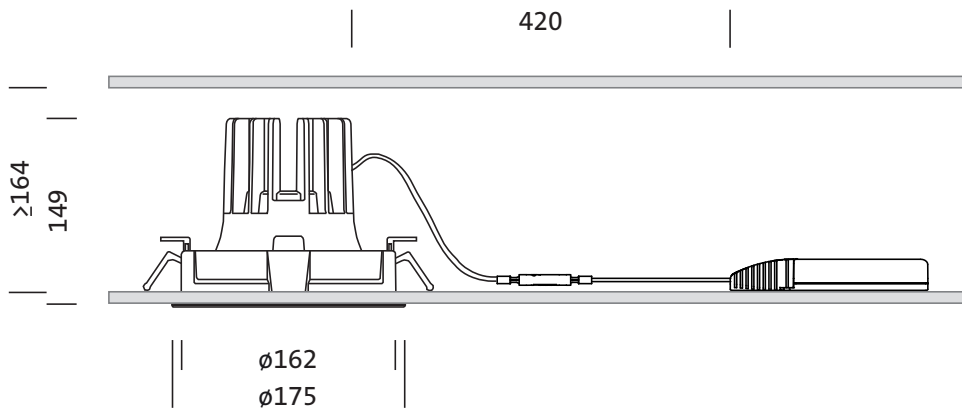

Montasje

- Montasjetype, montasjested: innfelling, i taket
- Ø utsparing i himling: 162mm
- Klemmeområde: 1..40mm
- Anordning: enkeltanordning

Elektrisk tilkobling

- Tilkobling: klemme, 3-polet
- Nominell spenning: 220..230V, 0/50..60Hz, AC/DC

Dimensjoner, Vekt

- Diameter: 176mm
- Høyde: 148mm
- Vekt: 1,1kg

Levetid

- Anslått levetid: 50000 t (L85/B50) ved OT = 25°C

Bestillingsnummer: 51DK11B72WM21 | GTIN (EAN): 4058352132289

Mål:

Bestillingsnummer: 51DK11B72WM21 | GTIN (EAN): 4058352132289