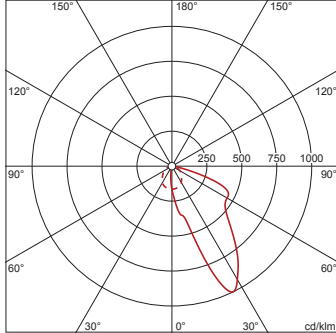

Bestillingsnummer: 51DK11B72WM21 | GTIN (EAN): 4058352132289

Planleggingsdata:

51DK11B72WM21: 1x LED
3000K / CRI ≥ 90

4058352132289

51DK11B72WM21

LED 3000K / CRI ≥ 90 Φ_N 1930 lm

I_{max} 991 cd/klm ved γ 25°

Luminans (cd/m²)

C 0/180
L₈₀ 133328
L₇₀ 536513
L₆₅ 551881

UGR 41,3 34,4
X 4H Y 8H ρ 70/50/20 S 0,25H

Antall armaturer i rommet

Refleksjonsgrad 70/50/20

Em(lx)	100		200		500		
	Lh(m)	20 m²	30 m²	40 m²	50 m²	75 m²	100 m²
2,5	3,0	2,5	3,0	2,5	3,0		
1,7	1,8	3,3	3,6	8,3	9,0		
2,4	3,1	4,8	6,1	12	15		
3,0	3,5	6,0	6,9	15	17		
3,6	4,1	7,2	8,1	18	20		
5,2	6,3	10	13	26	31		
6,7	7,3	13	15	34	37		
31	32	61	64	153	159		

Vedlikeholdsfaktor 0,8

Rh = Lh

Det er obligatorisk at monteringsanvisningene må følges når du planlegger og installerer den elektriske installasjonen (finner du på www.siteco.com)

Toleranser relatert til termiske, elektriske og fotometriske data i henhold til IEC 62722

Versjon 16.02.2024 – Med forbehold om endringer og feil – Påse at du alltid bruker siste versjon –