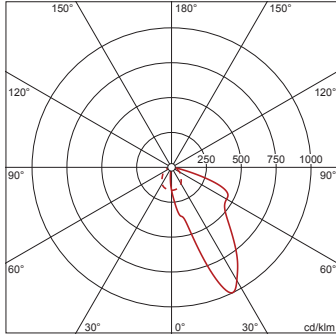

IP 20  

Bestykning: LED
 Vekt (kg): 1,1
 GTIN (EAN): 4058352132289

4058352132289
 51DK11B72WM21

LED 3000K / CRI ≥ 90 Φ_{N} 1930 lm

Det er obligatorisk at monteringsanvisningene må følges når du planlegger og installerer den elektriske installasjonen (finner du på www.siteco.com)