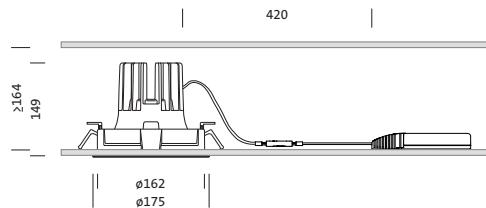

Bestillingsnummer: 51DK11B72WM21 | GTIN (EAN): 4058352132289

Produktbeskrivelse:

Lunis 11 mini round, downlight, lysstyring med wallwasher, fra høyreflekterende aluminium, blank, lysutstråling: direkte spredende, LED anslått lysfluks: 1.930lm, lysfarge: 930, forkoblingsenhet: HF, med klemme, 3-polet, strømtilkobling: 220..230V, AC/DC, 0/50..60Hz, LED-modul, armaturmodul, fra aluminium, blank, hvit, diameter: 176mm, klemmeområde: 1.40mm, innfellingsring, fra plast, trafikkhvit (RAL 9016), kapslingsgrad (totalt): IP20, beskyttelsesklasse (totalt): VK II (verneisolert), kontrolltegn: CE, tillatt omg.temperatur for innendørs bruk: 0..+35°C, pakningsenhet: 1 stykk

IP 20  

Bestykning: LED
 Vekt (kg): 1,1
 GTIN (EAN): 4058352132289

4058352132289
 51DK11B72WM21

LED 3000K / CRI ≥ 90 Φ_{N} 1930 lm

Det er obligatorisk at monteringsanvisningene må følges når du planlegger og installerer den elektriske installasjonen (finner du på www.siteco.com)

Dimensjoner, Vekt

- Diameter: 176mm
- Høyde: 148mm
- Vekt: 1,1kg

Levetid

- Anslått levetid: 50000 t (L85/B50) ved OT = 25°C

Bestillingsnummer: 51DK11B72WM21 | GTIN (EAN): 4058352132289

Mål:

Bestillingsnummer: 51DK11B72WM21 | GTIN (EAN): 4058352132289