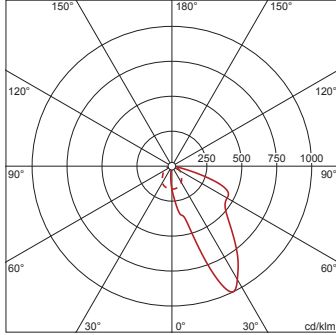

Bestillingsnummer: 51DK11CD2WF21 | GTIN (EAN): 4058352105511

Planleggingsdata:

51DK11CD2WF21: 1x LED
3000K / CRI ≥ 80

4058352105511

51DK11CD2WF21

LED 3000K / CRI ≥ 80 Φ_N 2380 lm

I_{max} 991 cd/klm ved γ 25°

Luminans (cd/m²)

C 0/180
L₈₀ 164414
L₇₀ 661607
L₆₅ 680558

UGR 42 35,1
X 4H Y 8H ρ 70/50/20 S 0,25H

Antall armaturer i rommet

Refleksjonsgrad 70/50/20

Em(lx)	100		200		500	
Lh(m)	2,5	3,0	2,5	3,0	2,5	3,0
20 m²	1,4	1,5	2,7	2,9	6,8	7,3
30 m²	2,0	2,5	3,9	5,0	9,8	12
40 m²	2,4	2,8	4,8	5,6	12	14
50 m²	2,9	3,3	5,8	6,6	15	16
75 m²	4,2	5,1	8,4	10	21	25
100 m²	5,5	5,9	11	12	27	30
500 m²	25	26	50	51	124	129

Vedlikeholdsfaktor 0,8

Rh = Lh

Det er obligatorisk at monteringsanvisningene må følges når du planlegger og installerer den elektriske installasjonen (finner du på www.siteco.com)

Toleranser relatert til termiske, elektriske og fotometriske data i henhold til IEC 62722

Versjon 16.02.2024 – Med forbehold om endringer og feil – Påse at du alltid bruker siste versjon –