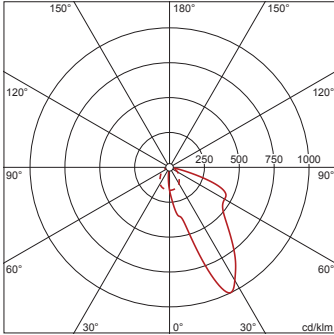

Lunis 11 mini round, downlight, lysstyring med wallwasher, fra høyreflekterende aluminium, blank, lysutstråling: direkte spredende, LED anslått lysfluks: 2.380lm, lysfarge: 830, forkoblingsenhet: HF, med klemme, 5-polet, strømtilkobling: 220..230V, AC/DC, 0/50..60Hz, LED-modul, armaturmodul, fra aluminium, blank, hvit, diameter: 176mm, klemmeområde: 1.40mm, innfellingsring, fra plast, trafikkhvit (RAL 9016), kapslingsgrad (totalt): IP20, beskyttelsesklasse (totalt): VK II (verneisolert), kontrolltegn: CE, tillatt omg.temperatur for innendørs bruk: 0..+35°C, pakningsenhet: 1 stykk

IP 20

Bestykning: LED
Vekt (kg): 1,1
GTIN (EAN): 4058352105511

4058352105511
51DK11CD2WF21

LED 3000K / CRI ≥ 80 Φ_{N} 2380 lm