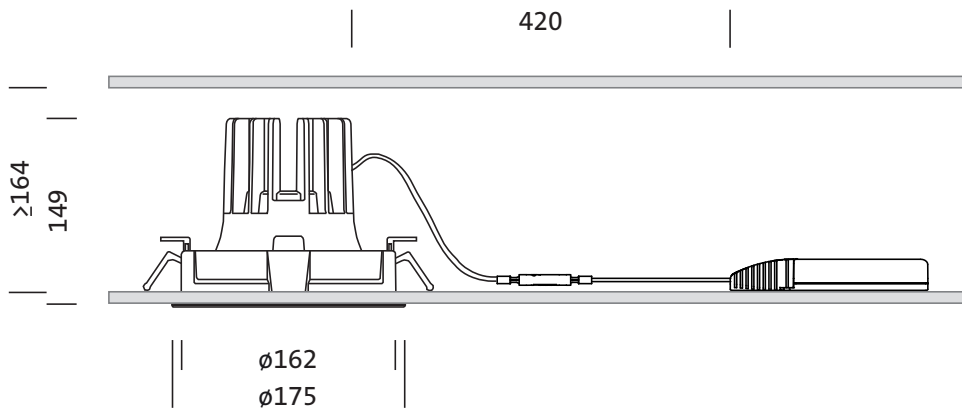

Montasje

- Montasjetype, montasjested: innfelling, i taket
- Ø utsparing i himling: 162mm
- Klemmeområde: 1..40mm
- Anordning: enkeltanordning

Elektrisk tilkobling

- Tilkobling: klemme, 5-polet
- Nominell spenning: 220..230V, 0/50..60Hz, AC/DC

Dimensjoner, Vekt

- Diameter: 176mm
- Høyde: 148mm
- Vekt: 1,1kg

Levetid

- Anslått levetid: 50000 t (L85/B50) ved OT = 25°C

Bestillingsnummer: 51DK11CD2WF21 | GTIN (EAN): 4058352105511

Mål:

Bestillingsnummer: 51DK11CD2WF21 | GTIN (EAN): 4058352105511