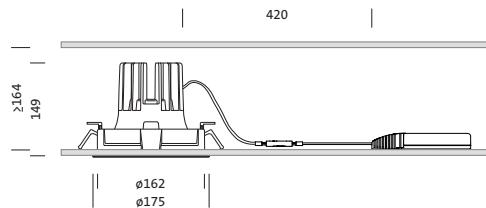

Bestillingsnummer: 51DK11CD2WF21 | GTIN (EAN): 4058352105511

Produktbeskrivelse:

Lunis 11 mini round, downlight, lysstyring med wallwasher, fra høyreflekterende aluminium, blank, lysutstråling: direkte spredende, LED anslått lysfluks: 2.380lm, lysfarge: 830, forkoblingsenhet: HF, med klemme, 5-polet, strømtilkobling: 220..230V, AC/DC, 0/50..60Hz, LED-modul, armaturmodul, fra aluminium, blank, hvit, diameter: 176mm, klemmeområde: 1.40mm, innfellingsring, fra plast, trafikkhvit (RAL 9016), kapslingsgrad (totalt): IP20, beskyttelsesklasse (totalt): VK II (verneisolert), kontrolltegn: CE, tillatt omg.temperatur for innendørs bruk: 0..+35°C, pakningsenhet: 1 stykk

IP 20  

Bestykning: LED
 Vekt (kg): 1,1
 GTIN (EAN): 4058352105511

4058352105511
 51DK11CD2WF21

LED 3000K / CRI ≥ 80 Φ_{N} 2380 lm

Det er obligatorisk at monteringsanvisningene må følges når du planlegger og installerer den elektriske installasjonen (finner du på www.siteco.com)

Montasje

- Montasjetype, montasjested: innfelling, i taket
- Ø utsparing i himling: 162mm
- Klemmeområde: 1..40mm
- Anordning: enkeltanordning

Elektrisk tilkobling

- Tilkobling: klemme, 5-polet
- Nominell spenning: 220..230V, 0/50..60Hz, AC/DC

Dimensjoner, Vekt

- Diameter: 176mm
- Høyde: 148mm
- Vekt: 1,1kg

Levetid

- Anslått levetid: 50000 t (L85/B50) ved OT = 25°C

Bestillingsnummer: 51DK11CD2WF21 | GTIN (EAN): 4058352105511

Mål:

Bestillingsnummer: 51DK11CD2WF21 | GTIN (EAN): 4058352105511