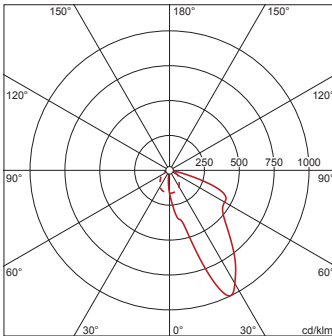

IP 20  

Bestykning: LED  
 Vekt (kg): 1,1  
 GTIN (EAN): 4058352132340

4058352132340  
 51DK11CD2WN21

LED 4000K / CRI ≥ 90  $\Phi_{N}$  2120 lm

Det er obligatorisk at monteringsanvisningene må følges når du planlegger og installerer den elektriske installasjonen (finner du på [www.siteco.com](http://www.siteco.com))