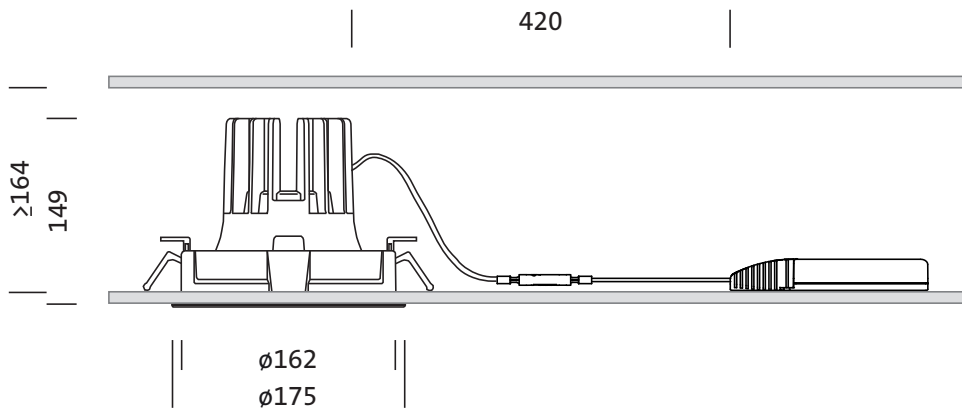

Bestillingsnummer: 51DK11CD2WN21 | GTIN (EAN): 4058352132340

Mål: