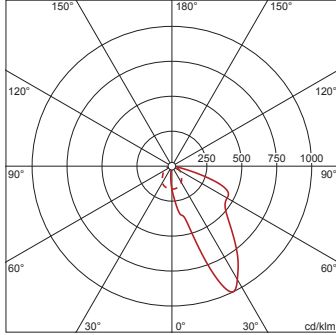

Bestillingsnummer: 51DK11CD2WN21 | GTIN (EAN): 4058352132340

Planleggingsdata:

51DK11CD2WN21: 1x LED
4000K / CRI ≥ 90

4058352132340

51DK11CD2WN21

LED 4000K / CRI ≥ 90 Φ_N 2120 lm

I_{max} 991 cd/klm ved γ 25°

Luminans (cd/m²)

C 0/180
L₈₀ 146453
L₇₀ 589330
L₆₅ 606212

UGR 41,6 34,7
X 4H Y 8H ρ 70/50/20 S 0,25H

Antall armaturer i rommet

Refleksjonsgrad 70/50/20

Em(lx)	100		200		500	
Lh(m)	2,5	3,0	2,5	3,0	2,5	3,0
20 m²	1,5	1,6	3,0	3,3	7,6	8,2
30 m²	2,2	2,8	4,4	5,6	11	14
40 m²	2,7	3,2	5,4	6,3	14	16
50 m²	3,3	3,7	6,5	7,4	16	19
75 m²	4,7	5,7	9,4	11	24	29
100 m²	6,1	6,7	12	13	31	33
500 m²	28	29	56	58	139	145

Vedlikeholdsfaktor 0,8

Rh = Lh

Det er obligatorisk at monteringsanvisningene må følges når du planlegger og installerer den elektriske installasjonen (finner du på www.siteco.com)

Toleranser relatert til termiske, elektriske og fotometriske data i henhold til IEC 62722

Versjon 16.02.2024 – Med forbehold om endringer og feil – Påse at du alltid bruker siste versjon –