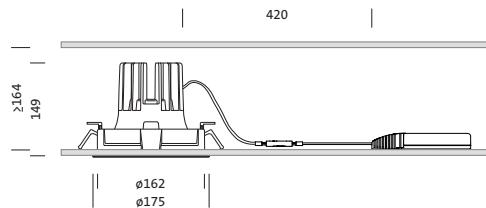

## Produktbeskrivelse:

Lunis 11 mini round, downlight, lysstyring med wallwasher, fra høyreflekterende aluminium, blank, lysutstråling: direkte spredende, LED anslått lysfluks: 2.120lm, lysfarge: 940, forkoblingsenhet: HF, med klemme, 5-polet, strømtilkobling: 220..230V, AC/DC, 0/50..60Hz, LED-modul, armaturmodul, fra aluminium, blank, hvit, diameter: 176mm, klemmeområde: 1.40mm, innfellingsring, fra plast, trafikkhvit (RAL 9016), kapslingsgrad (totalt): IP20, beskyttelsesklasse (totalt): VK II (verneisolert), kontrolltegn: CE, tillatt omg.temperatur for innendørs bruk: 0..+35°C, pakningsenhet: 1 stykk

IP 20  

Bestykning: LED  
 Vekt (kg): 1,1  
 GTIN (EAN): 4058352132340

4058352132340  
 51DK11CD2WN21

LED 4000K / CRI ≥ 90  $\Phi_{N}$  2120 lm

Det er obligatorisk at monteringsanvisningene må følges når du planlegger og installerer den elektriske installasjonen (finner du på [www.siteco.com](http://www.siteco.com))

### Dimensjoner, Vekt

- Diameter: 176mm
- Høyde: 148mm
- Vekt: 1,1kg