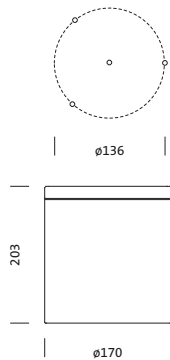

Bestillingsnummer: 59DL20000300D00D0 | GTIN (EAN): 4058352152157

Produktbeskrivelse:

Lunis 11 micro surface, hus for utenpåliggende montasje, hus for utenpåliggende montasje, fra aluminium, light aluminium (RAL 9006), diameter: 170mm, høyde: 203mm, pakningsenhet: 1 stykk

Vekt (kg): 0,7
GTIN (EAN): 4058352152157