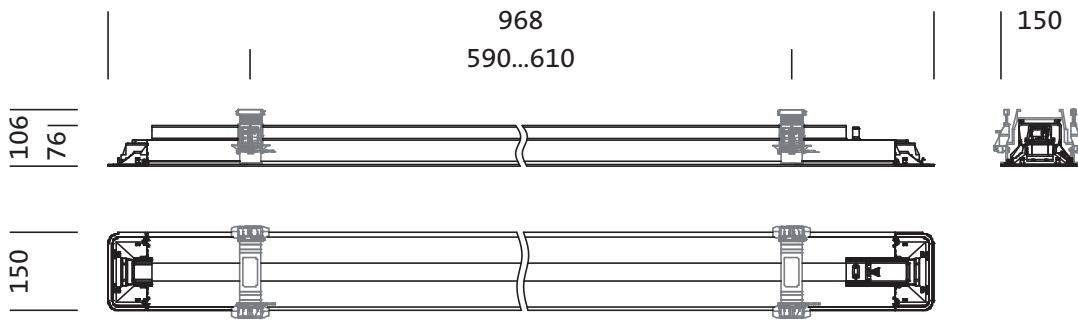

Bestillingsnummer: 5MT115D03WD | GTIN (EAN): 4058352219140

Mål: