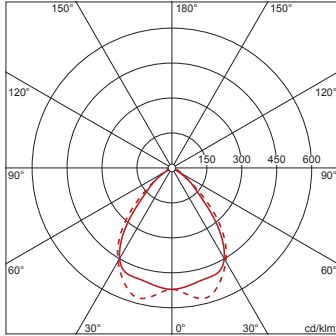

Bestillingsnummer: 5MT115D03WD | GTIN (EAN): 4058352219140

Planleggingsdata:

5MT115D03WD: 1x LED

4058352219140

5MT115D03WD

LED 3000 K | CRI $\geq$ 80 ϕ_{H} 3420 lm

ϕ_{d} 100% ϕ_{r} 0%

Luminans (cd/m²)

	C 0/180	C 90/270
L₈₀	1144	1698
L₇₀	1256	2471
L₆₅	1233	2767

UGR 17,4 18,6

X 4H Y 8H ρ 70/50/20 S 0,25H