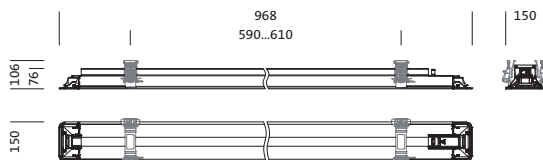

Bestillingsnummer: 5MT115D03WD | GTIN (EAN): 4058352219140

Produktbeskrivelse:

Taris® 21, kontorarmatur, primær avblending med mikroraster, primært lystekn. deksel: aksiallinse, fra PMMA, strukturert, BAP65 ($L \leq 1500 \text{cd/m}^2$), lysutstråling: direkte spredende, primær lyskarakteristikk: symmetrisk, monteringstype: innfelling, LED, anslått lysfluks: 3.420lm, lysutbytte: 154lm/W, lysfarge: 830, fargetemperatur: 3000K, forkoblingsenhet: HF-DALI, med klemme, 5-polet, strømtilkobling: 230V, AC, 50Hz, anslått effekt: 22W, armaturhus, armaturhus, fra plast, trafikkhvit (RAL 9016), lengde: 968mm, bredde: 150mm, høyde: 76mm, innfellingsdybde: 106mm, kapslingsgrad (totalt): IP20, beskyttelsesklasse (totalt): VK I (vernejording), kontrolltegn: CE, ENEC, VDE, vernemerking: F, slagfasthet: IK02, tillatt driftsomgivelsestemperatur: 0..+35°C, norm: EN 50419, pakningsenhet: 1 stykk

Bestykning: LED
Vekt (kg): 2,8
GTIN (EAN): 4058352219140