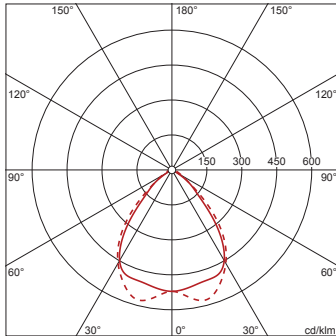

Bestillingsnummer: 5MT115D04WD | GTIN (EAN): 4058352219157

Planleggingsdata:

5MT115D04WD: 1x LED

4058352219157

5MT115D04WD

LED 4000 K | CRI $\geq$ 80 ϕ_{H} 3680 lm

ϕ_{L} 100% ϕ_{T} 0%

Luminans (cd/m²)

	C 0/180	C 90/270
L₈₀	1231	1827
L₇₀	1352	2659
L₆₅	1327	2978

UGR 17,7 18,8

X 4H Y 8H ρ 70/50/20 S 0,25H