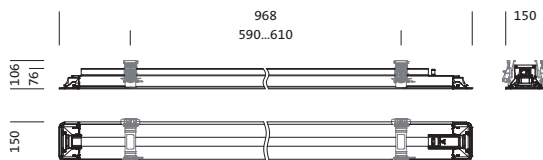

Bestillingsnummer: 5MT115D04WD | GTIN (EAN): 4058352219157

Produktbeskrivelse:

Taris® 21, kontorarmatur, primær avblending med mikroraster, primært lystekn. deksel: aksiallinse, fra PMMA, strukturert, BAP65 ($L \leq 1500 \text{cd/m}^2$), lysutstråling: direkte spredende, primær lyskarakteristikk: symmetrisk, monteringstype: innfelling, LED, anslått lysfluks: 3.680lm, lysutbytte: 166lm/W, lysfarge: 840, fargetemperatur: 4000K, forkoblingsenhet: HF-DALI, med klemme, 5-polet, strømtilkobling: 230V, AC, 50Hz, anslått effekt: 22W, armaturhus, armaturhus, fra plast, trafikkhvit (RAL 9016), lengde: 968mm, bredde: 150mm, høyde: 76mm, innfellingsdybde: 106mm, kapslingsgrad (totalt): IP20, beskyttelsesklasse (totalt): VK I (vernejording), kontrolltegn: CE, ENEC, VDE, vernemerking: F, slagfasthet: IK02, tillatt driftsomgivelsestemperatur: 0..+35°C, norm: EN 50419, pakningsenhet: 1 stykk

Bestykning: LED
Vekt (kg): 2,8
GTIN (EAN): 4058352219157