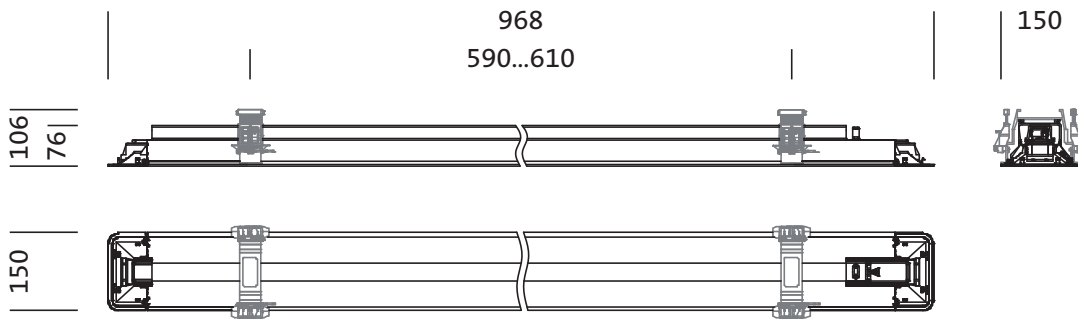

Bestillingsnummer: 5MT115D04WD | GTIN (EAN): 4058352219157

Mål: