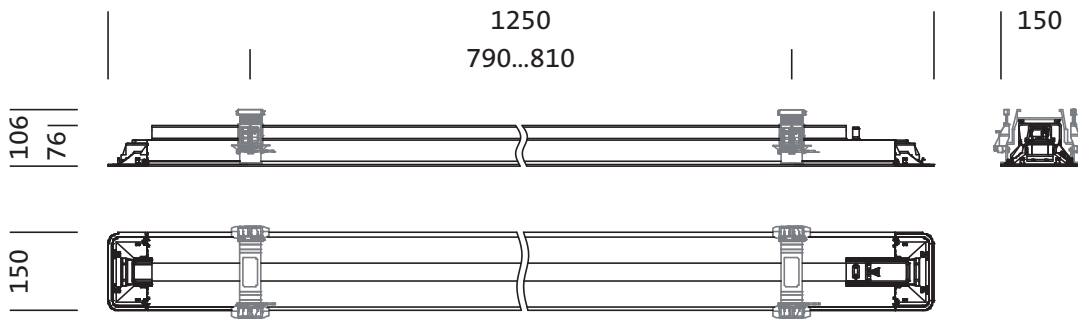

### Elektrisk tilkobling

- Tilkobling: klemme, 5-polet
- Nominell spenning: 230V, 230..240V, 50Hz, AC

### Dimensjoner, Vekt

- Lengde: 1250mm
- Bredde: 150mm
- Høyde: 76mm
- Innfellingsdybde: 106mm
- Vekt: 3,6kg

Bestillingsnummer: 5MT116D03WD | GTIN (EAN): 4058352219058

**Mål:**

Bestillingsnummer: 5MT116D03WD | GTIN (EAN): 4058352219058