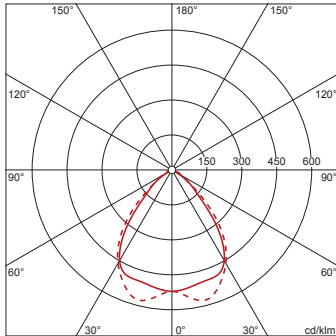

Bestillingsnummer: 5MT116D03WD | GTIN (EAN): 4058352219058

Planleggingsdata:

5MT116D03WD: 1x LED

4058352219058

5MT116D03WD

LED 3000 K | CRI $\geq$ 80 ϕ_N 4560 lm

$\phi_{\downarrow}$ 100% $\phi_{\uparrow}$ 0%

Luminans (cd/m²)

	C 0/180	C 90/270
L₈₀	1170	1737
L₇₀	1285	2527
L₆₅	1261	2830

UGR 17,5 18,6

X 4H Y 8H ρ 70/50/20 S 0,25H