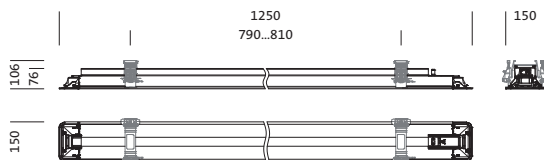

Bestillingsnummer: 5MT116D03WD | GTIN (EAN): 4058352219058

Produktbeskrivelse:

Taris® 21, kontorarmatur, primær avblending med mikroraster, primært lystekn. deksel: aksiallinse, fra PMMA, strukturert, BAP65 ($L \leq 1500 \text{cd/m}^2$), lysutstråling: direkte spredende, primær lyskarakteristikk: symmetrisk, monteringstype: innfelling, LED, anslått lysfluks: 4.560lm, lysutbytte: 158lm/W, lysfarge: 830, fargetemperatur: 3000K, forkoblingsenhet: HF-DALI, med klemme, 5-polet, strømtilkobling: 230V, AC, 50Hz, anslått effekt: 29W, armaturhus, armaturhus, fra plast, trafikkhvit (RAL 9016), modul: M625, lengde: 1.250mm, bredde: 150mm, høyde: 76mm, innfellingsdybde: 106mm, kapslingsgrad (totalt): IP20, beskyttelsesklasse (totalt): VK I (vernejording), kontrolltegn: CE, ENEC, VDE, vernemerking: F, slagfasthet: IK02, tillatt driftsomgivelsestemperatur: 0..+35°C, norm: EN 50419, pakningsenhet: 1 stykk

Bestykning: LED
Vekt (kg): 3,6
GTIN (EAN): 4058352219058